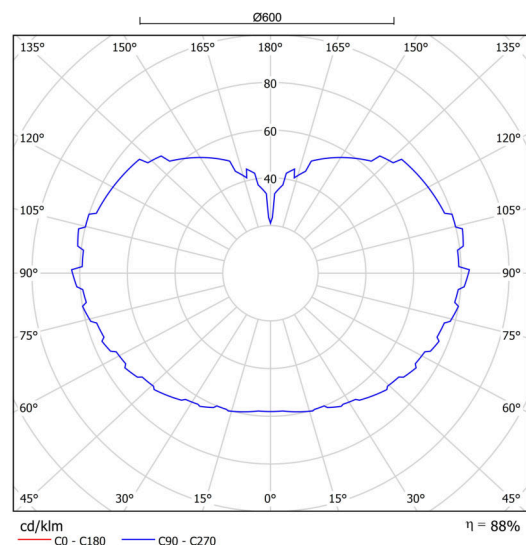

ISIS L5 PM-M

Kód produktu: ISI60748

Typ: LED-5L07E1050ZL11/PM5M/L100 NB 4K##

Krátký popis svítidla: Nerez broušené závěsné LED svítidlo ON/OFF a matované PMMA stínidlo.

Technické

Typy svítidel	Klasické on/off
Typ montáže	závěsné - lanko
Materiál základny	nerez ocel
Materiál stínidla	opálový polymethylmetakrylát
Barva základny	nerez broušená
Barva stínidla	bílá
Držení stínidla	ocelový držák
Umístění montáže	strop
Šířka	600 mm
Délka	600 mm
Výška	600 mm
Průměr	ø 600 mm
Délka závěsu	1000 mm
Montážní otvor	není
Kabelový vstup	není
Energetická třída	D
Rázová pevnost	IK06
Provozní teplota	od -20°C do +30°C

Elektrické

Příkon	48 W
Stupeň krytí	IP40
Objímka	LED modul
Svorkovnice	není

Světelné

Světelný tok svítidla	7100 lm
Světelný tok zdroje	8070 lm
Měrný výkon	147 lm/W
Teplota	4000 K
Životnost LED L80/B10	100000 hod
CRI	Ra80
MacAdam	3
Fotobiologická bezpečnost svítidla dle EN 62471 (Blue light hazard)	Risk group 0

Eulum data pro výpočtové programy jsou k dispozici na www.osmont.cz.