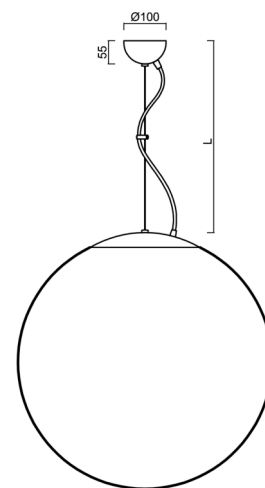

ISIS L5 PM-M

Kód produktu: ISI60748

Typ: LED-5L07E1050ZL11/PM5M/L100 NB 4K##

Krátký popis svítidla: Nerez broušené závěsné LED svítidlo ON/OFF a matované PMMA stínidlo.

Technické

Typy svítidel	Klasické on/off
Typ montáže	závěsné - lanko
Materiál základny	nerez ocel
Materiál stínidla	opálový polymethylmetakrylát
Barva základny	nerez broušená
Barva stínidla	bílá
Držení stínidla	ocelový držák
Umístění montáže	strop
Šířka	600 mm
Délka	600 mm
Výška	600 mm
Průměr	ø 600 mm
Délka závěsu	1000 mm
Montážní otvor	není
Kabelový vstup	není
Energetická třída	D
Rázová pevnost	IK06
Provozní teplota	od -20°C do +30°C

Elektrické

Příkon	48 W
Stupeň krytí	IP40
Objímka	LED modul
Svorkovnice	není

Světelné

Světelný tok svítidla	7100 lm
Světelný tok zdroje	8070 lm
Měrný výkon	147 lm/W
Teplota	4000 K
Životnost LED L80/B10	100000 hod
CRI	Ra80
MacAdam	3
Fotobiologická bezpečnost svítidla dle EN 62471 (Blue light hazard)	Risk group 0

Eulum data pro výpočtové programy jsou k dispozici na www.osmont.cz.