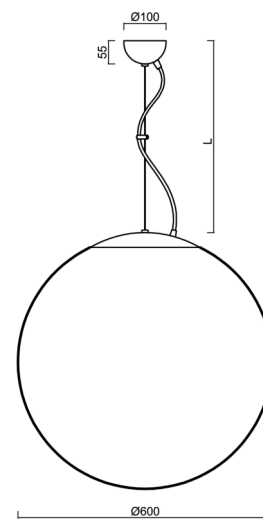

ISIS L5 PM-M

Kód produktu: ISI60747

Typ: LED-5L07E1050ZL11/PM5M/L100 NL DALI 4K##

Krátký popis svítidla: Nerez leštěné závěsné LED svítidlo DALI a matované PMMA stínidlo.

Technické

Typy svítidel	Stmívatelné
Typ montáže	závěsné - lanko
Materiál základny	nerez ocel
Materiál stínidla	opálový polymethylmetakrylát
Barva základny	nerez leštěná
Barva stínidla	bílá
Držení stínidla	ocelový držák
Umístění montáže	strop
Šířka	600 mm
Délka	600 mm
Výška	600 mm
Průměr	ø 600 mm
Délka závěsu	1000 mm
Montážní otvor	není
Kabelový vstup	není
Energetická třída	D
Rázová pevnost	IK06
Provozní teplota	od -20°C do +30°C

Elektrické

Příkon	48 W
Stupeň krytí	IP40
Objímka	LED modul
Svorkovnice	není
Počet svítidel na jistič B10A	14 ks
Počet svítidel na jistič B16A	23 ks
Počet svítidel na jistič C10A	23 ks
Počet svítidel na jistič C16A	38 ks

Světelné

Světelný tok svítidla	7100 lm
Světelný tok zdroje	8070 lm
Měrný výkon	147 lm/W
Teplota	4000 K
Životnost LED L80/B10	100000 hod
CRI	Ra80
MacAdam	3
Fotobiologická bezpečnost svítidla dle EN 62471 (Blue light hazard)	Risk group 0

Eulum data pro výpočtové programy jsou k dispozici na www.osmont.cz.