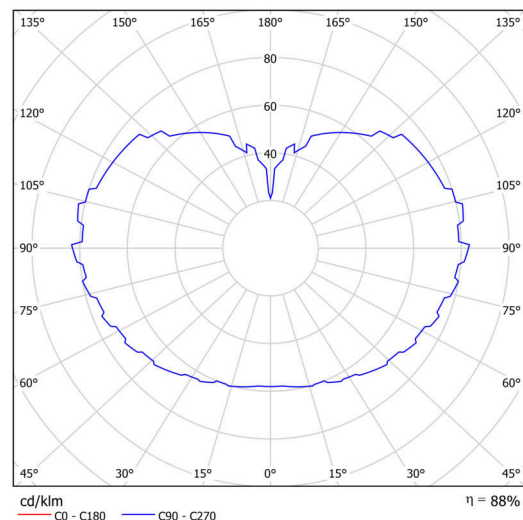

ISIS L5 PM-M

Kód produktu: ISI60747

Typ: LED-5L07E1050ZL11/PM5M/L100 NL DALI 4K##

Krátký popis svítidla: Nerez leštěné závěsné LED svítidlo DALI a matované PMMA stínidlo.

Technické

Typy svítidel	Stmívatelné
Typ montáže	závěsné - lanko
Materiál základny	nerez ocel
Materiál stínidla	opálový polymethylmetakrylát
Barva základny	nerez leštěná
Barva stínidla	bílá
Držení stínidla	ocelový držák
Umístění montáže	strop
Šířka	600 mm
Délka	600 mm
Výška	600 mm
Průměr	ø 600 mm
Délka závěsu	1000 mm
Montážní otvor	není
Kabelový vstup	není
Energetická třída	D
Rázová pevnost	IK06
Provozní teplota	od -20°C do +30°C

Elektrické

Příkon	48 W
Stupeň krytí	IP40
Objímka	LED modul
Svorkovnice	není
Počet svítidel na jistič B10A	14 ks
Počet svítidel na jistič B16A	23 ks
Počet svítidel na jistič C10A	23 ks
Počet svítidel na jistič C16A	38 ks

Světelné

Světelný tok svítidla	7100 lm
Světelný tok zdroje	8070 lm
Měrný výkon	147 lm/W
Teplota	4000 K
Životnost LED L80/B10	100000 hod
CRI	Ra80
MacAdam	3
Fotobiologická bezpečnost svítidla dle EN 62471 (Blue light hazard)	Risk group 0

Eulum data pro výpočtové programy jsou k dispozici na www.osmont.cz.