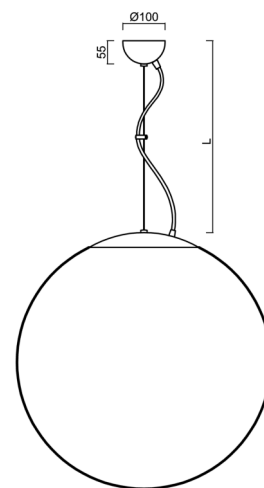

ISIS L5 PM-M

Kód produktu: ISI60744

Typ: LED-5L07E1050ZL11/PM5M/L100 MS 4K##

Krátký popis svítidla: Mosazné závěsné LED svítidlo ON/OFF a matované PMMA stínidlo.

Technické

Typy svítidel	Klasické on/off
Typ montáže	závěsné - lanko
Materiál základny	Mosaz
Materiál stínidla	opálový polymethylmetakrylát
Barva základny	mosaz leštěná
Barva stínidla	bílá
Držení stínidla	ocelový držák
Umístění montáže	strop
Šířka	600 mm
Délka	600 mm
Výška	600 mm
Průměr	ø 600 mm
Délka závěsu	1000 mm
Montážní otvor	není
Kabelový vstup	není
Energetická třída	D
Rázová pevnost	IK06
Provozní teplota	od -20°C do +30°C

Elektrické

Příkon	48 W
Stupeň krytí	IP40
Objímka	LED modul
Svorkovnice	není

Světelné

Světelný tok svítidla	7100 lm
Světelný tok zdroje	8070 lm
Měrný výkon	147 lm/W
Teplota	4000 K
Životnost LED L80/B10	100000 hod
CRI	Ra80
MacAdam	3
Fotobiologická bezpečnost svítidla dle EN 62471 (Blue light hazard)	Risk group 0

Eulum data pro výpočtové programy jsou k dispozici na www.osmont.cz.