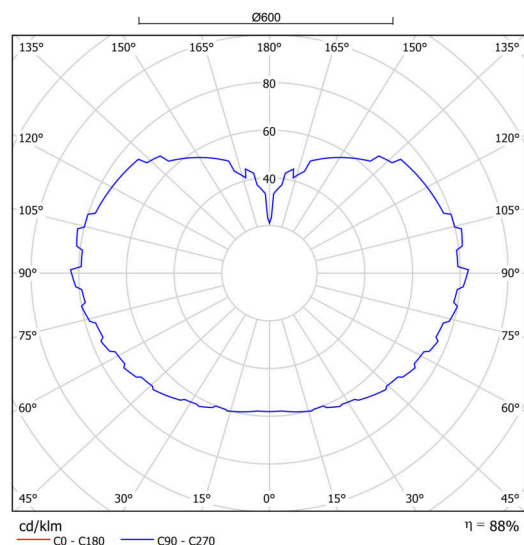

ISIS L5 PM-M

Kód produktu: ISI60744

Typ: LED-5L07E1050ZL11/PM5M/L100 MS 4K##

Krátký popis svítidla: Mosazné závěsné LED svítidlo ON/OFF a matované PMMA stínidlo.

Technické

Typy svítidel	Klasické on/off
Typ montáže	závěsné - lanko
Materiál základny	Mosaz
Materiál stínidla	opálový polymethylmetakrylát
Barva základny	mosaz leštěná
Barva stínidla	bílá
Držení stínidla	ocelový držák
Umístění montáže	strop
Šířka	600 mm
Délka	600 mm
Výška	600 mm
Průměr	ø 600 mm
Délka závěsu	1000 mm
Montážní otvor	není
Kabelový vstup	není
Energetická třída	D
Rázová pevnost	IK06
Provozní teplota	od -20°C do +30°C

Elektrické

Příkon	48 W
Stupeň krytí	IP40
Objímka	LED modul
Svorkovnice	není

Světelné

Světelný tok svítidla	7100 lm
Světelný tok zdroje	8070 lm
Měrný výkon	147 lm/W
Teplota	4000 K
Životnost LED L80/B10	100000 hod
CRI	Ra80
MacAdam	3
Fotobiologická bezpečnost svítidla dle EN 62471 (Blue light hazard)	Risk group 0

Eulum data pro výpočtové programy jsou k dispozici na www.osmont.cz.