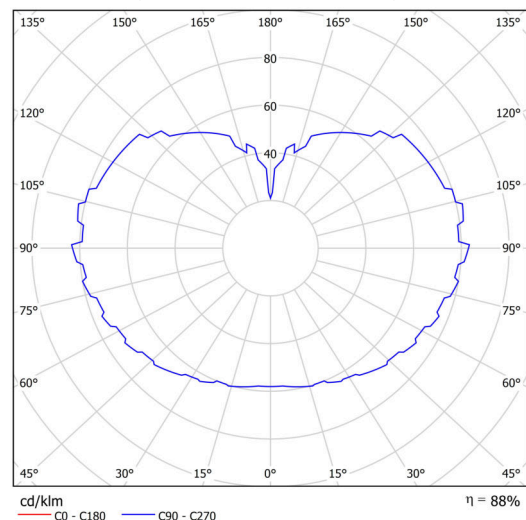

ISIS L5 PM-M

Kód produktu: ISI60741

Typ: LED-5L07E1050ZL11/PM5M/L100 B DALI 4K##

Krátký popis svítidla: Bílé závěsné LED svítidlo DALI a matované PMMA stínidlo.

Technické

Typy svítidel	Stmívatelné
Typ montáže	závěsné - lanko
Materiál základny	ocel
Materiál stínidla	opálový polymethylmetakrylát
Barva základny	bílá Ral9003
Barva stínidla	bílá
Držení stínidla	ocelový držák
Umístění montáže	strop
Šířka	600 mm
Délka	600 mm
Výška	600 mm
Průměr	ø 600 mm
Délka závěsu	1000 mm
Montážní otvor	není
Kabelový vstup	není
Energetická třída	D
Rázová pevnost	IK06
Provozní teplota	od -20°C do +30°C

Elektrické

Příkon	48 W
Stupeň krytí	IP40
Objemka	LED modul
Svorkovnice	není
Počet svítidel na jistič B10A	14 ks
Počet svítidel na jistič B16A	23 ks
Počet svítidel na jistič C10A	23 ks
Počet svítidel na jistič C16A	38 ks

Světelné

Světelný tok svítidla	7100 lm
Světelný tok zdroje	8070 lm
Měrný výkon	147 lm/W
Teplota	4000 K
Životnost LED L80/B10	100000 hod
CRI	Ra80
MacAdam	3
Fotobiologická bezpečnost svítidla dle EN 62471 (Blue light hazard)	Risk group 0

Eulum data pro výpočtové programy jsou k dispozici na www.osmont.cz.