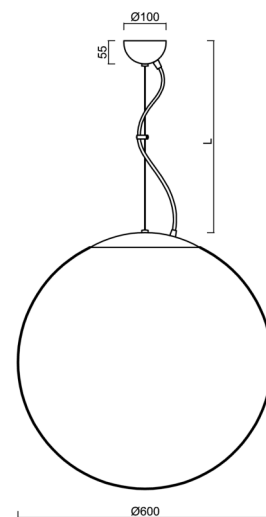

ISIS L5 PM-M

Kód produktu: ISI60741

Typ: LED-5L07E1050ZL11/PM5M/L100 B DALI 4K##

Krátký popis svítidla: Bílé závěsné LED svítidlo DALI a matované PMMA stínidlo.

Technické

Typy svítidel	Stmívatelné
Typ montáže	závěsné - lanko
Materiál základny	ocel
Materiál stínidla	opálový polymethylmetakrylát
Barva základny	bílá Ral9003
Barva stínidla	bílá
Držení stínidla	ocelový držák
Umístění montáže	strop
Šířka	600 mm
Délka	600 mm
Výška	600 mm
Průměr	ø 600 mm
Délka závěsu	1000 mm
Montážní otvor	není
Kabelový vstup	není
Energetická třída	D
Rázová pevnost	IK06
Provozní teplota	od -20°C do +30°C

Elektrické

Příkon	48 W
Stupeň krytí	IP40
Objemka	LED modul
Svorkovnice	není
Počet svítidel na jistič B10A	14 ks
Počet svítidel na jistič B16A	23 ks
Počet svítidel na jistič C10A	23 ks
Počet svítidel na jistič C16A	38 ks

Světelné

Světelný tok svítidla	7100 lm
Světelný tok zdroje	8070 lm
Měrný výkon	147 lm/W
Teplota	4000 K
Životnost LED L80/B10	100000 hod
CRI	Ra80
MacAdam	3
Fotobiologická bezpečnost svítidla dle EN 62471 (Blue light hazard)	Risk group 0

Eulum data pro výpočtové programy jsou k dispozici na www.osmont.cz.