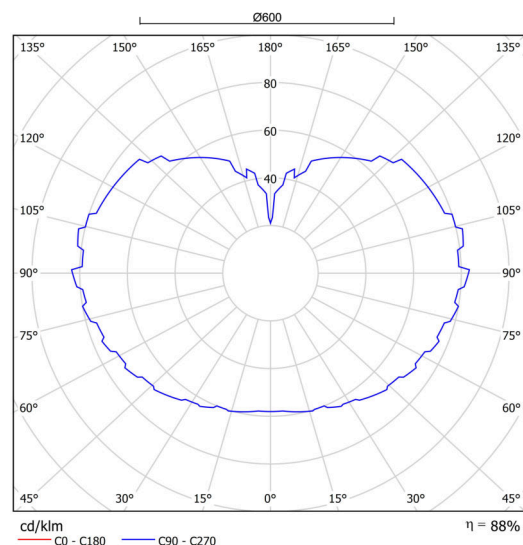

ISIS L5 PM-M

Kód produktu: ISI60740

Typ: LED-5L07E1050ZL11/PM5M/L100 B 4K##

Krátký popis svítidla: Bílé závěsné LED svítidlo ON/OFF a matované PMMA stínidlo.

Technické

Typy svítidel	Klasické on/off
Typ montáže	závěsné - lanko
Materiál základny	ocel
Materiál stínidla	opálový polymethylmetakrylát
Barva základny	bílá Ral9003
Barva stínidla	bílá
Držení stínidla	ocelový držák
Umístění montáže	strop
Šířka	600 mm
Délka	600 mm
Výška	600 mm
Průměr	ø 600 mm
Délka závěsu	1000 mm
Montážní otvor	není
Kabelový vstup	není
Energetická třída	D
Rázová pevnost	IK06
Provozní teplota	od -20°C do +30°C

Elektrické

Příkon	48 W
Stupeň krytí	IP40
Objímka	LED modul
Svorkovnice	není

Světelné

Světelný tok svítidla	7100 lm
Světelný tok zdroje	8070 lm
Měrný výkon	147 lm/W
Teplota	4000 K
Životnost LED L80/B10	100000 hod
CRI	Ra80
MacAdam	3
Fotobiologická bezpečnost svítidla dle EN 62471 (Blue light hazard)	Risk group 0

Eulum data pro výpočtové programy jsou k dispozici na www.osmont.cz.