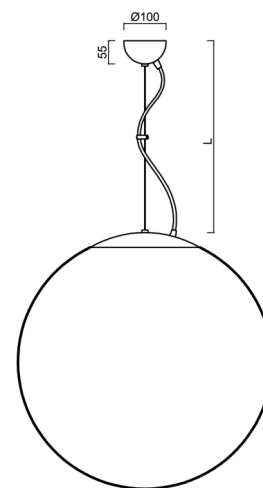

ISIS L5 PM-M

Kód produktu: ISI60740

Typ: LED-5L07E1050ZL11/PM5M/L100 B 4K##

Krátký popis svítidla: Bílé závěsné LED svítidlo ON/OFF a matované PMMA stínidlo.

Technické

Typy svítidel	Klasické on/off
Typ montáže	závěsné - lanko
Materiál základny	ocel
Materiál stínidla	opálový polymethylmetakrylát
Barva základny	bílá Ral9003
Barva stínidla	bílá
Držení stínidla	ocelový držák
Umístění montáže	strop
Šířka	600 mm
Délka	600 mm
Výška	600 mm
Průměr	ø 600 mm
Délka závěsu	1000 mm
Montážní otvor	není
Kabelový vstup	není
Energetická třída	D
Rázová pevnost	IK06
Provozní teplota	od -20°C do +30°C

Elektrické

Příkon	48 W
Stupeň krytí	IP40
Objímka	LED modul
Svorkovnice	není

Světelné

Světelný tok svítidla	7100 lm
Světelný tok zdroje	8070 lm
Měrný výkon	147 lm/W
Teplota	4000 K
Životnost LED L80/B10	100000 hod
CRI	Ra80
MacAdam	3
Fotobiologická bezpečnost svítidla dle EN 62471 (Blue light hazard)	Risk group 0

Eulum data pro výpočtové programy jsou k dispozici na www.osmont.cz.