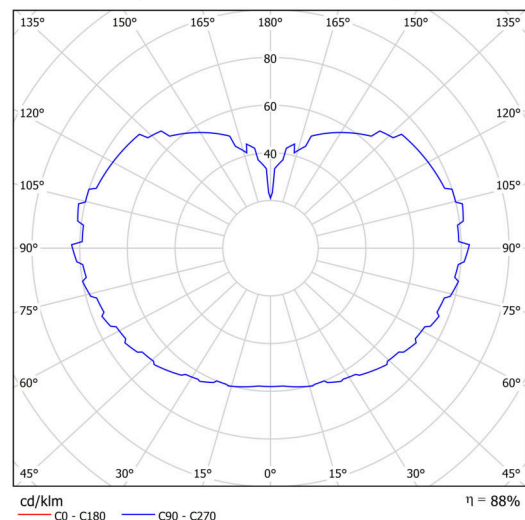

ISIS L5 PM-M

Kód produktu: ISI60249

Typ: LED-5L07E1050ZL11/PM5M/L100 NB DALI 3K##

Krátký popis svítidla: Nerez broušené závěsné LED svítidlo DALI a matované PMMA stínidlo.

Technické

Typy svítidel	Stmívatelné
Typ montáže	závěsné - lanko
Materiál základny	nerez ocel
Materiál stínidla	opálový polymetylmakrylát
Barva základny	nerez broušená
Barva stínidla	bílá
Držení stínidla	ocelový držák
Umístění montáže	strop
Šířka	600 mm
Délka	600 mm
Výška	600 mm
Průměr	ø 600 mm
Délka závěsu	1000 mm
Montážní otvor	není
Kabelový vstup	není
Energetická třída	D
Rázová pevnost	IK06
Provozní teplota	od -20°C do +30°C

Elektrické

Příkon	48 W
Stupeň krytí	IP40
Objemka	LED modul
Svorkovnice	není
Počet svítidel na jistič B10A	14 ks
Počet svítidel na jistič B16A	23 ks
Počet svítidel na jistič C10A	23 ks
Počet svítidel na jistič C16A	38 ks

Světelné

Světelný tok svítidla	6810 lm
Světelný tok zdroje	7740 lm
Měrný výkon	141 lm/W
Teplota	3000 K
Životnost LED L80/B10	100000 hod
CRI	Ra80
MacAdam	3
Fotobiologická bezpečnost svítidla dle EN 62471 (Blue light hazard)	Risk group 0

Eulum data pro výpočtové programy jsou k dispozici na www.osmont.cz.