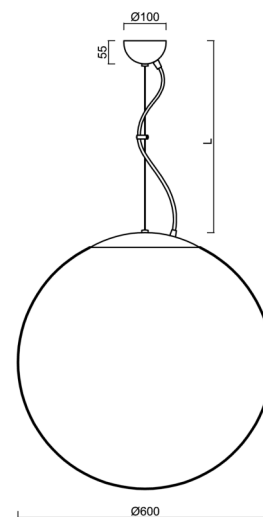

ISIS L5 PM-M

Kód produktu: ISI60249

Typ: LED-5L07E1050ZL11/PM5M/L100 NB DALI 3K##

Krátký popis svítidla: Nerez broušené závěsné LED svítidlo DALI a matované PMMA stínidlo.

Technické

Typy svítidel	Stmívatelné
Typ montáže	závěsné - lanko
Materiál základny	nerez ocel
Materiál stínidla	opálový polymetylmakrylát
Barva základny	nerez broušená
Barva stínidla	bílá
Držení stínidla	ocelový držák
Umístění montáže	strop
Šířka	600 mm
Délka	600 mm
Výška	600 mm
Průměr	ø 600 mm
Délka závěsu	1000 mm
Montážní otvor	není
Kabelový vstup	není
Energetická třída	D
Rázová pevnost	IK06
Provozní teplota	od -20°C do +30°C

Elektrické

Příkon	48 W
Stupeň krytí	IP40
Objemka	LED modul
Svorkovnice	není
Počet svítidel na jistič B10A	14 ks
Počet svítidel na jistič B16A	23 ks
Počet svítidel na jistič C10A	23 ks
Počet svítidel na jistič C16A	38 ks

Světelné

Světelný tok svítidla	6810 lm
Světelný tok zdroje	7740 lm
Měrný výkon	141 lm/W
Teplota	3000 K
Životnost LED L80/B10	100000 hod
CRI	Ra80
MacAdam	3
Fotobiologická bezpečnost svítidla dle EN 62471 (Blue light hazard)	Risk group 0

Eulum data pro výpočtové programy jsou k dispozici na www.osmont.cz.