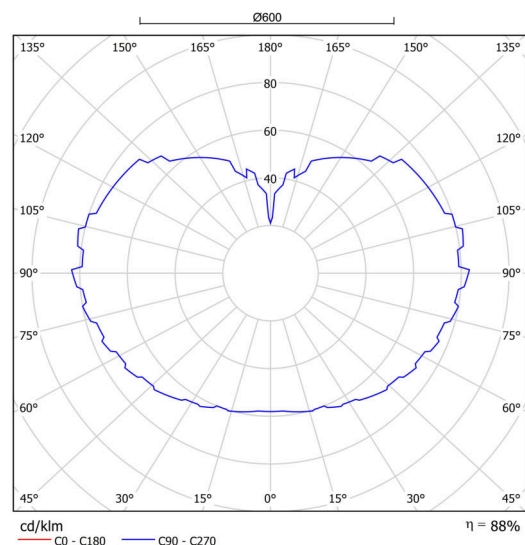

ISIS L5 PM-M

Kód produktu: ISI60248

Typ: LED-5L07E1050ZL11/PM5M/L100 NB 3K##

Krátký popis svítidla: Nerez broušené závěsné LED svítidlo ON/OFF a matované PMMA stínidlo.

Technické

Typy svítidel	Klasické on/off
Typ montáže	závěsné - lanko
Materiál základny	nerez ocel
Materiál stínidla	opálový polymethylmetakrylát
Barva základny	nerez broušená
Barva stínidla	bílá
Držení stínidla	ocelový držák
Umístění montáže	strop
Šířka	600 mm
Délka	600 mm
Výška	600 mm
Průměr	ø 600 mm
Délka závěsu	1000 mm
Montážní otvor	není
Kabelový vstup	není
Energetická třída	D
Rázová pevnost	IK06
Provozní teplota	od -20°C do +30°C

Elektrické

Příkon	48 W
Stupeň krytí	IP40
Objímka	LED modul
Svorkovnice	není

Světelné

Světelný tok svítidla	6810 lm
Světelný tok zdroje	7740 lm
Měrný výkon	141 lm/W
Teplota	3000 K
Životnost LED L80/B10	100000 hod
CRI	Ra80
MacAdam	3
Fotobiologická bezpečnost svítidla dle EN 62471 (Blue light hazard)	Risk group 0

Eulum data pro výpočtové programy jsou k dispozici na www.osmont.cz.