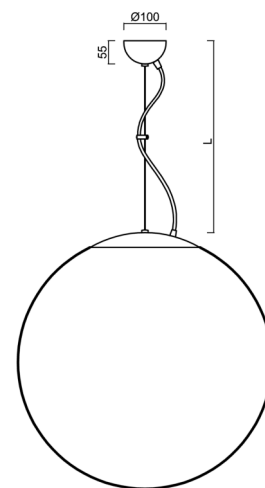

ISIS L5 PM-M

Kód produktu: ISI60248

Typ: LED-5L07E1050ZL11/PM5M/L100 NB 3K##

Krátký popis svítidla: Nerez broušené závěsné LED svítidlo ON/OFF a matované PMMA stínidlo.

Technické

Typy svítidel	Klasické on/off
Typ montáže	závěsné - lanko
Materiál základny	nerez ocel
Materiál stínidla	opálový polymethylmetakrylát
Barva základny	nerez broušená
Barva stínidla	bílá
Držení stínidla	ocelový držák
Umístění montáže	strop
Šířka	600 mm
Délka	600 mm
Výška	600 mm
Průměr	ø 600 mm
Délka závěsu	1000 mm
Montážní otvor	není
Kabelový vstup	není
Energetická třída	D
Rázová pevnost	IK06
Provozní teplota	od -20°C do +30°C

Elektrické

Příkon	48 W
Stupeň krytí	IP40
Objímka	LED modul
Svorkovnice	není

Světelné

Světelný tok svítidla	6810 lm
Světelný tok zdroje	7740 lm
Měrný výkon	141 lm/W
Teplota	3000 K
Životnost LED L80/B10	100000 hod
CRI	Ra80
MacAdam	3
Fotobiologická bezpečnost svítidla dle EN 62471 (Blue light hazard)	Risk group 0

Eulum data pro výpočtové programy jsou k dispozici na www.osmont.cz.