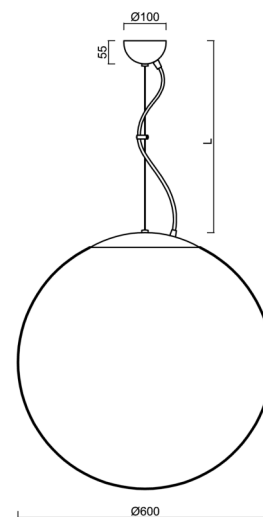

ISIS L5 PM-M

Kód produktu: ISI60247

Typ: LED-5L07E1050ZL11/PM5M/L100 NL DALI 3K##

Krátký popis svítidla: Nerez leštěné závěsné LED svítidlo DALI a matované PMMA stínidlo.

Technické

Typy svítidel	Stmívatelné
Typ montáže	závěsné - lanko
Materiál základny	nerez ocel
Materiál stínidla	opálový polymethylmetakrylát
Barva základny	nerez leštěná
Barva stínidla	bílá
Držení stínidla	ocelový držák
Umístění montáže	strop
Šířka	600 mm
Délka	600 mm
Výška	600 mm
Průměr	ø 600 mm
Délka závěsu	1000 mm
Montážní otvor	není
Kabelový vstup	není
Energetická třída	D
Rázová pevnost	IK06
Provozní teplota	od -20°C do +30°C

Elektrické

Příkon	48 W
Stupeň krytí	IP40
Objímka	LED modul
Svorkovnice	není
Počet svítidel na jistič B10A	14 ks
Počet svítidel na jistič B16A	23 ks
Počet svítidel na jistič C10A	23 ks
Počet svítidel na jistič C16A	38 ks

Světelné

Světelný tok svítidla	6810 lm
Světelný tok zdroje	7740 lm
Měrný výkon	141 lm/W
Teplota	3000 K
Životnost LED L80/B10	100000 hod
CRI	Ra80
MacAdam	3
Fotobiologická bezpečnost svítidla dle EN 62471 (Blue light hazard)	Risk group 0

Eulum data pro výpočtové programy jsou k dispozici na www.osmont.cz.