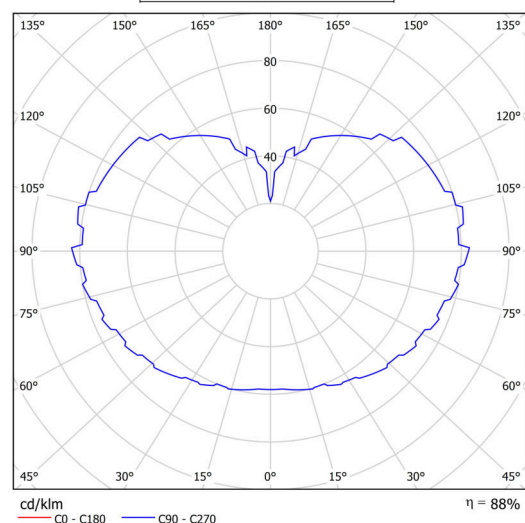

ISIS L5 PM-M

Kód produktu: ISI60247

Typ: LED-5L07E1050ZL11/PM5M/L100 NL DALI 3K##

Krátký popis svítidla: Nerez leštěné závěsné LED svítidlo DALI a matované PMMA stínidlo.

Technické

Typy svítidel	Stmívatelné
Typ montáže	závěsné - lanko
Materiál základny	nerez ocel
Materiál stínidla	opálový polymethylmetakrylát
Barva základny	nerez leštěná
Barva stínidla	bílá
Držení stínidla	ocelový držák
Umístění montáže	strop
Šířka	600 mm
Délka	600 mm
Výška	600 mm
Průměr	ø 600 mm
Délka závěsu	1000 mm
Montážní otvor	není
Kabelový vstup	není
Energetická třída	D
Rázová pevnost	IK06
Provozní teplota	od -20°C do +30°C

Elektrické

Příkon	48 W
Stupeň krytí	IP40
Objímka	LED modul
Svorkovnice	není
Počet svítidel na jistič B10A	14 ks
Počet svítidel na jistič B16A	23 ks
Počet svítidel na jistič C10A	23 ks
Počet svítidel na jistič C16A	38 ks

Světelné

Světelný tok svítidla	6810 lm
Světelný tok zdroje	7740 lm
Měrný výkon	141 lm/W
Teplota	3000 K
Životnost LED L80/B10	100000 hod
CRI	Ra80
MacAdam	3
Fotobiologická bezpečnost svítidla dle EN 62471 (Blue light hazard)	Risk group 0

Eulum data pro výpočtové programy jsou k dispozici na www.osmont.cz.