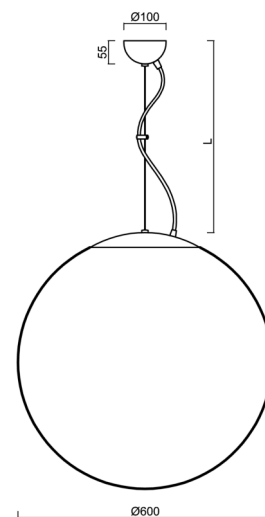

ISIS L5 PM-M

Kód produktu: ISI60245

Typ: LED-5L07E1050ZL11/PM5M/L100 MS DALI 3K##

Krátký popis svítidla: Mosazné závěsné LED svítidlo DALI a matované PMMA stínidlo.

Technické

Typy svítidel	Stmívatelné
Typ montáže	závěsné - lanko
Materiál základny	Mosaz
Materiál stínidla	opálový polymethylmetakrylát
Barva základny	mosaz leštěná
Barva stínidla	bílá
Držení stínidla	ocelový držák
Umístění montáže	strop
Šířka	600 mm
Délka	600 mm
Výška	600 mm
Průměr	ø 600 mm
Délka závěsu	1000 mm
Montážní otvor	není
Kabelový vstup	není
Energetická třída	D
Rázová pevnost	IK06
Provozní teplota	od -20°C do +30°C

Elektrické

Příkon	48 W
Stupeň krytí	IP40
Objímka	LED modul
Svorkovnice	není
Počet svítidel na jistič B10A	14 ks
Počet svítidel na jistič B16A	23 ks
Počet svítidel na jistič C10A	23 ks
Počet svítidel na jistič C16A	38 ks

Světelné

Světelný tok svítidla	6810 lm
Světelný tok zdroje	7740 lm
Měrný výkon	141 lm/W
Teplota	3000 K
Životnost LED L80/B10	100000 hod
CRI	Ra80
MacAdam	3
Fotobiologická bezpečnost svítidla dle EN 62471 (Blue light hazard)	Risk group 0

Eulum data pro výpočtové programy jsou k dispozici na www.osmont.cz.