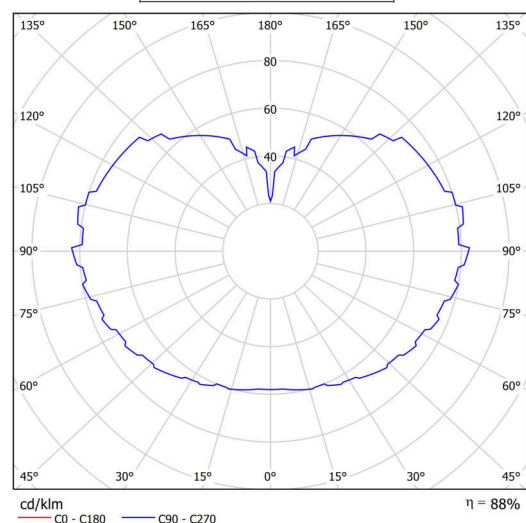

ISIS L5 PM-M

Kód produktu: ISI60245

Typ: LED-5L07E1050ZL11/PM5M/L100 MS DALI 3K##

Krátký popis svítidla: Mosazné závěsné LED svítidlo DALI a matované PMMA stínidlo.

Technické

Typy svítidel	Stmívatelné
Typ montáže	závěsné - lanko
Materiál základny	Mosaz
Materiál stínidla	opálový polymethylmetakrylát
Barva základny	mosaz leštěná
Barva stínidla	bílá
Držení stínidla	ocelový držák
Umístění montáže	strop
Šířka	600 mm
Délka	600 mm
Výška	600 mm
Průměr	ø 600 mm
Délka závěsu	1000 mm
Montážní otvor	není
Kabelový vstup	není
Energetická třída	D
Rázová pevnost	IK06
Provozní teplota	od -20°C do +30°C

Elektrické

Příkon	48 W
Stupeň krytí	IP40
Objímka	LED modul
Svorkovnice	není
Počet svítidel na jistič B10A	14 ks
Počet svítidel na jistič B16A	23 ks
Počet svítidel na jistič C10A	23 ks
Počet svítidel na jistič C16A	38 ks

Světelné

Světelný tok svítidla	6810 lm
Světelný tok zdroje	7740 lm
Měrný výkon	141 lm/W
Teplota	3000 K
Životnost LED L80/B10	100000 hod
CRI	Ra80
MacAdam	3
Fotobiologická bezpečnost svítidla dle EN 62471 (Blue light hazard)	Risk group 0

Eulum data pro výpočtové programy jsou k dispozici na www.osmont.cz.