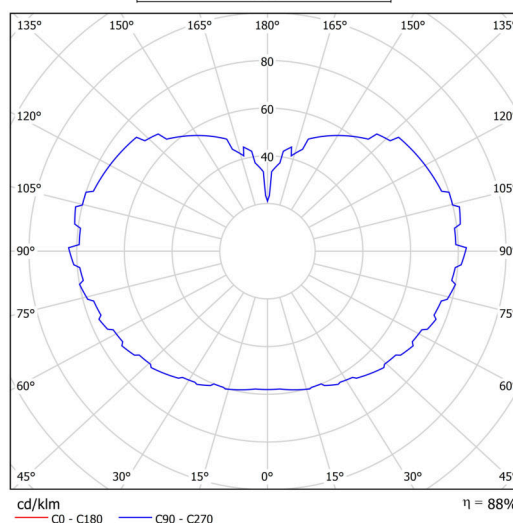

Světelné

Světelný tok svítidla	6810 lm
Světelný tok zdroje	7740 lm
Měrný výkon	141 lm/W
Teplota	3000 K
Životnost LED L80/B10	100000 hod
CRI	Ra80
MacAdam	3
Fotobiologická bezpečnost svítidla dle EN 62471 (Blue light hazard)	Risk group 0