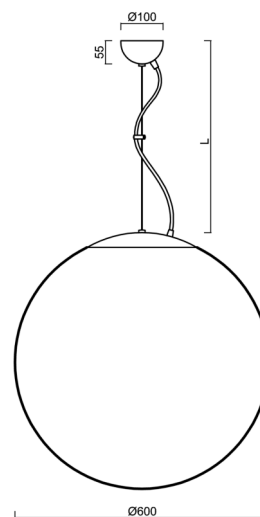

## Technické

Typy svítidel	Stmívatelné
Typ montáže	závěsné - lanko
Materiál základny	ocel
Materiál stínidla	opálový polymethylmetakrylát
Barva základny	černá Ral9005
Barva stínidla	bílá
Držení stínidla	ocelový držák
Umístění montáže	strop
Šířka	600 mm
Délka	600 mm
Výška	600 mm
Průměr	ø 600 mm
Délka závěsu	1000 mm
Montážní otvor	není
Kabelový vstup	není
Energetická třída	D
Rázová pevnost	IK06
Provozní teplota	od -20°C do +30°C