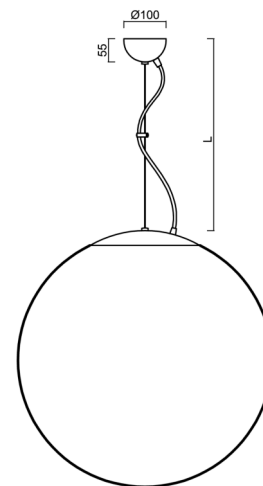

ISIS L5 PM-M

LED-5L07E1050ZL11/PM5M/L100 C 3K##

WWW.OSMONT.CZ

ISIS L5 PM-M

Kód produktu: ISI60242

Typ: LED-5L07E1050ZL11/PM5M/L100 C 3K##

Krátký popis svítidla: Černé závěsné LED svítidlo ON/OFF a matované PMMA stínidlo.

Technické

Typy svítidel	Klasické on/off
Typ montáže	závěsné - lanko
Materiál základny	ocel
Materiál stínidla	opálový polymethylmetakrylát
Barva základny	černá Ral9005
Barva stínidla	bílá
Držení stínidla	ocelový držák
Umístění montáže	strop
Šířka	600 mm
Délka	600 mm
Výška	600 mm
Průměr	ø 600 mm
Délka závěsu	1000 mm
Montážní otvor	není
Kabelový vstup	není
Energetická třída	D
Rázová pevnost	IK06
Provozní teplota	od -20°C do +30°C

Elektrické

Příkon	48 W
Stupeň krytí	IP40
Objímka	LED modul
Svorkovnice	není

Světelné

Světelný tok svítidla	6810 lm
Světelný tok zdroje	7740 lm
Měrný výkon	141 lm/W
Teplota	3000 K
Životnost LED L80/B10	100000 hod
CRI	Ra80
MacAdam	3
Fotobiologická bezpečnost svítidla dle EN 62471 (Blue light hazard)	Risk group 0