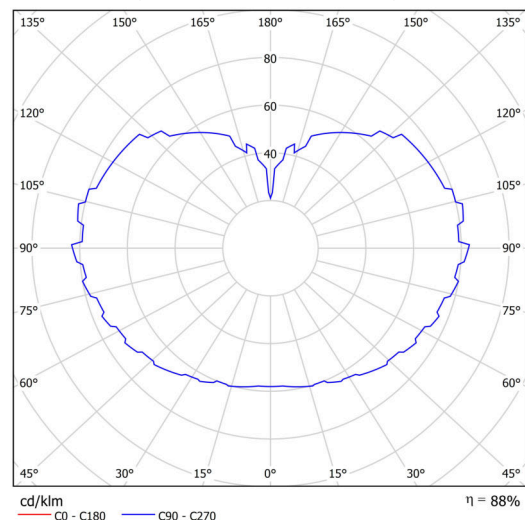

ISIS L5 PM-M

Kód produktu: ISI40063

Typ: ZL11/3/PM5M/L100 NL**

Krátký popis svítidla: Nerez leštěné závěsné žárovkové svítidlo ON/OFF a matované PMMA stínidlo.

Technické

Typy svítidel	Klasické on/off
Typ montáže	závěsné - lanko
Materiál základny	nerez ocel
Materiál stínidla	opálový polymethylmetakrylát
Barva základny	nerez leštěná
Barva stínidla	bílá
Držení stínidla	ocelový držák
Umístění montáže	strop
Šířka	600 mm
Délka	600 mm
Výška	600 mm
Průměr	ø 600 mm
Délka závěsu	1000 mm
Montážní otvor	není
Kabelový vstup	není
Rázová pevnost	IK06
Provozní teplota	od -20°C do +30°C

Elektrické

Příkon	3x25 W
Stupeň krytí	IP40
Objímka	E27
Svorkovnice	není

Světelné

Fotobiologická bezpečnost svítidla dle EN 62471 (Blue light hazard)	Risk group 0

Eulum data pro výpočtové programy jsou k dispozici na www.osmont.cz.