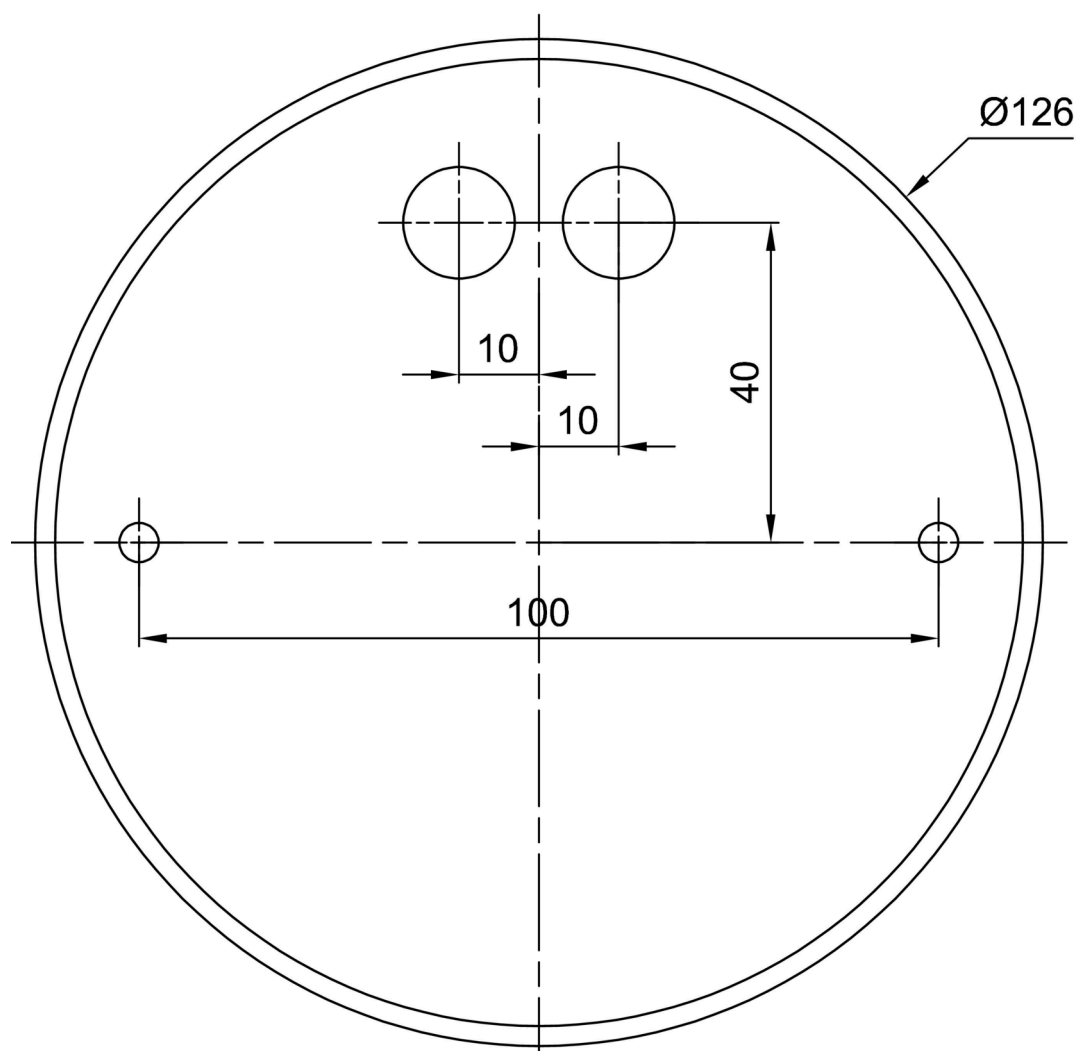

Technické

Typy svítidel	Klasické on/off
Typ montáže	závěsné - lanko
Materiál základny	nerez ocel
Materiál stínidla	opálový polymethylmetakrylát
Barva základny	nerez leštěná
Barva stínidla	bílá
Držení stínidla	ocelový držák
Umístění montáže	strop
Šířka	600 mm
Délka	600 mm
Výška	600 mm
Průměr	ø 600 mm
Délka závěsu	1000 mm
Montážní otvor	není
Kabelový vstup	není
Rázová pevnost	IK06
Provozní teplota	od -20°C do +30°C

Elektrické

Příkon	3x25 W
Stupeň krytí	IP40
Objímka	E27
Svorkovnice	není

Světelné

Fotobiologická bezpečnost svítidla dle EN 62471 (Blue light hazard)	Risk group 0
---	--------------

Eulum data pro výpočtové programy jsou k dispozici na www.osmont.cz.

Montážní rozměry:

Doplňkový sortiment:

Stínidlo

Kód produktu	Název	Barva	Popis	Obrázek	Rozkres
20667	PM5-M	bílá			