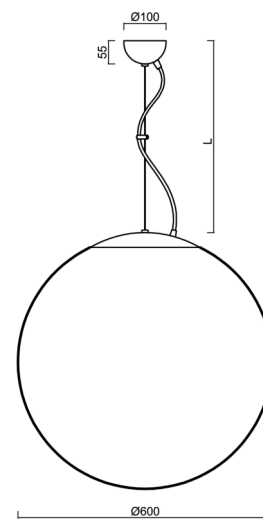

ISIS L5 PM-M

Kód produktu: ISI40063

Typ: ZL11/3/PM5M/L100 NL**

Krátký popis svítidla: Nerez leštěné závěsné žárovkové svítidlo ON/OFF a matované PMMA stínidlo.

Technické

Typy svítidel	Klasické on/off
Typ montáže	závěsné - lanko
Materiál základny	nerez ocel
Materiál stínidla	opálový polymethylmetakrylát
Barva základny	nerez leštěná
Barva stínidla	bílá
Držení stínidla	ocelový držák
Umístění montáže	strop
Šířka	600 mm
Délka	600 mm
Výška	600 mm
Průměr	ø 600 mm
Délka závěsu	1000 mm
Montážní otvor	není
Kabelový vstup	není
Rázová pevnost	IK06
Provozní teplota	od -20°C do +30°C

Elektrické

Příkon	3x25 W
Stupeň krytí	IP40
Objímka	E27
Svorkovnice	není

Světelné

Fotobiologická bezpečnost svítidla dle EN 62471 (Blue light hazard)	Risk group 0

Eulum data pro výpočtové programy jsou k dispozici na www.osmont.cz.