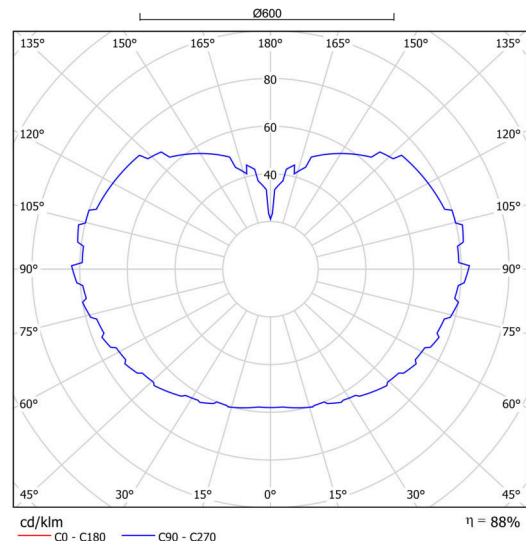

Typy svítidel	Klasické on/off
Typ montáže	závěsné - lanko
Materiál základny	Mosaz
Materiál stínidla	opálový polymethylmetakrylát
Barva základny	mosaz leštěná
Barva stínidla	bílá
Držení stínidla	ocelový držák
Umístění montáže	strop
Šířka	600 mm
Délka	600 mm
Výška	600 mm
Průměr	ø 600 mm
Délka závěsu	1000 mm
Montážní otvor	není
Kabelový vstup	není
Rázová pevnost	IK06
Provozní teplota	od -20°C do +30°C

Elektrické

Příkon	3x25 W
Stupeň krytí	IP40
Objímka	E27
Svorkovnice	není

Světelné

Fotobiologická bezpečnost svítidla dle EN 62471 (Blue light hazard)	Risk group 0
---	--------------

Eulum data pro výpočtové programy jsou k dispozici na www.osmont.cz.

Montážní rozměry:

Doplňkový sortiment:

Stínidlo

Kód produktu	Název	Barva	Popis	Obrázek	Rozkres
20667	PM5-M	bílá			