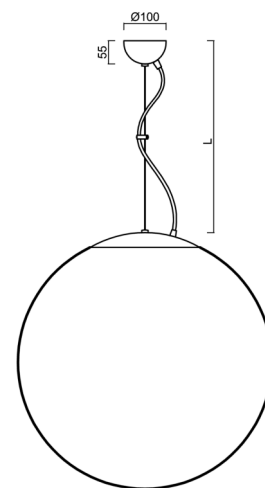

ISIS L5 PM-M

Kód produktu: ISI40062

Typ: ZL11/3/PM5M/L100 MS**

Krátký popis svítidla: Mosazné závěsné žárovkové svítidlo ON/OFF a matované PMMA stínidlo.

Technické

Typy svítidel	Klasické on/off
Typ montáže	závěsné - lanko
Materiál základny	Mosaz
Materiál stínidla	opálový polymethylmetakrylát
Barva základny	mosaz leštěná
Barva stínidla	bílá
Držení stínidla	ocelový držák
Umístění montáže	strop
Šířka	600 mm
Délka	600 mm
Výška	600 mm
Průměr	ø 600 mm
Délka závěsu	1000 mm
Montážní otvor	není
Kabelový vstup	není
Rázová pevnost	IK06
Provozní teplota	od -20°C do +30°C

Elektrické

Příkon	3x25 W
Stupeň krytí	IP40
Objímka	E27
Svorkovnice	není

Světelné

Fotobiologická bezpečnost svítidla dle EN 62471 (Blue light hazard)	Risk group 0

Eulum data pro výpočtové programy jsou k dispozici na www.osmont.cz.