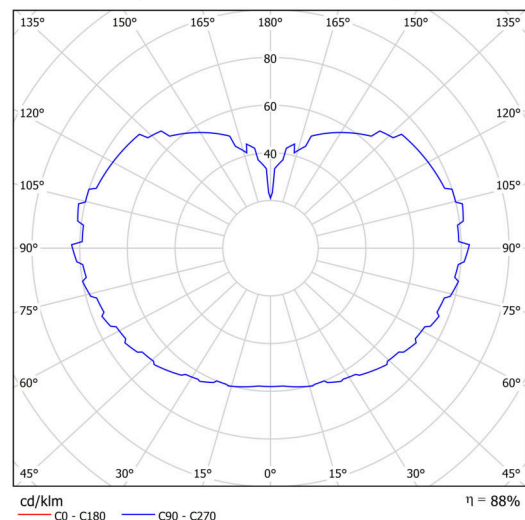

ISIS L5 PM-M

Kód produktu: ISI40061

Typ: ZL11/3/PM5M/L100 C**

Krátký popis svítidla: Černé závěsné žárovkové svítidlo ON/OFF a matované PMMA stínidlo.

Technické

Typy svítidel	Klasické on/off
Typ montáže	závěsné - lanko
Materiál základny	ocel
Materiál stínidla	opálový polymethylmetakrylát
Barva základny	černá Ral9005
Barva stínidla	bílá
Držení stínidla	ocelový držák
Umístění montáže	strop
Šířka	600 mm
Délka	600 mm
Výška	600 mm
Průměr	ø 600 mm
Délka závěsu	1000 mm
Montážní otvor	není
Kabelový vstup	není
Rázová pevnost	IK06
Provozní teplota	od -20°C do +30°C

Elektrické

Příkon	3x25 W
Stupeň krytí	IP40
Objímka	E27
Svorkovnice	není

Světelné

Fotobiologická bezpečnost svítidla dle EN 62471 (Blue light hazard)	Risk group 0

Eulum data pro výpočtové programy jsou k dispozici na www.osmont.cz.