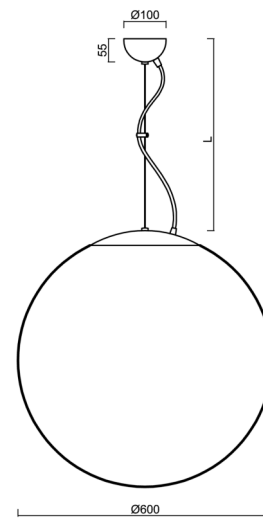

ISIS L5 PM-M

Kód produktu: ISI40061

Typ: ZL11/3/PM5M/L100 C**

Krátký popis svítidla: Černé závěsné žárovkové svítidlo ON/OFF a matované PMMA stínidlo.

Technické

Typy svítidel	Klasické on/off
Typ montáže	závěsné - lanko
Materiál základny	ocel
Materiál stínidla	opálový polymethylmetakrylát
Barva základny	černá Ral9005
Barva stínidla	bílá
Držení stínidla	ocelový držák
Umístění montáže	strop
Šířka	600 mm
Délka	600 mm
Výška	600 mm
Průměr	ø 600 mm
Délka závěsu	1000 mm
Montážní otvor	není
Kabelový vstup	není
Rázová pevnost	IK06
Provozní teplota	od -20°C do +30°C

Elektrické

Příkon	3x25 W
Stupeň krytí	IP40
Objímka	E27
Svorkovnice	není

Světelné

Fotobiologická bezpečnost svítidla dle EN 62471 (Blue light hazard)	Risk group 0

Eulum data pro výpočtové programy jsou k dispozici na www.osmont.cz.