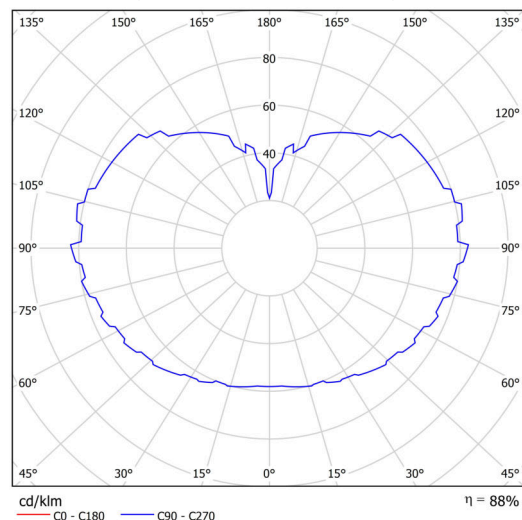

Typy svítidel	Klasické on/off
Typ montáže	závěsné - lanko
Materiál základny	ocel
Materiál stínidla	opálový polymethylmetakrylát
Barva základny	bílá Ral9003
Barva stínidla	bílá
Držení stínidla	ocelový držák
Umístění montáže	strop
Šířka	600 mm
Délka	600 mm
Výška	600 mm
Průměr	ø 600 mm
Délka závěsu	1000 mm
Montážní otvor	není
Kabelový vstup	není
Rázová pevnost	IK06
Provozní teplota	od -20°C do +30°C

Elektrické

Příkon	3x25 W
Stupeň krytí	IP40
Objímka	E27
Svorkovnice	není

Světelné

Fotobiologická bezpečnost svítidla dle EN 62471 (Blue light hazard)	Risk group 0
---	--------------

Eulum data pro výpočtové programy jsou k dispozici na www.osmont.cz.