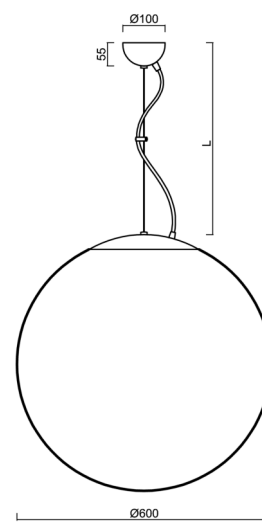

ISIS L5 PM-M

Kód produktu: ISI40060

Typ: ZL11/3/PM5M/L100 B**

Krátký popis svítidla: Bílé závěsné žárovkové svítidlo ON/OFF a matované PMMA stínidlo.

Technické

Typy svítidel	Klasické on/off
Typ montáže	závěsné - lanko
Materiál základny	ocel
Materiál stínidla	opálový polymethylmetakrylát
Barva základny	bílá Ral9003
Barva stínidla	bílá
Držení stínidla	ocelový držák
Umístění montáže	strop
Šířka	600 mm
Délka	600 mm
Výška	600 mm
Průměr	ø 600 mm
Délka závěsu	1000 mm
Montážní otvor	není
Kabelový vstup	není
Rázová pevnost	IK06
Provozní teplota	od -20°C do +30°C

Elektrické

Příkon	3x25 W
Stupeň krytí	IP40
Objímka	E27
Svorkovnice	není

Světelné

Fotobiologická bezpečnost svítidla dle EN 62471 (Blue light hazard)	Risk group 0

Eulum data pro výpočtové programy jsou k dispozici na www.osmont.cz.