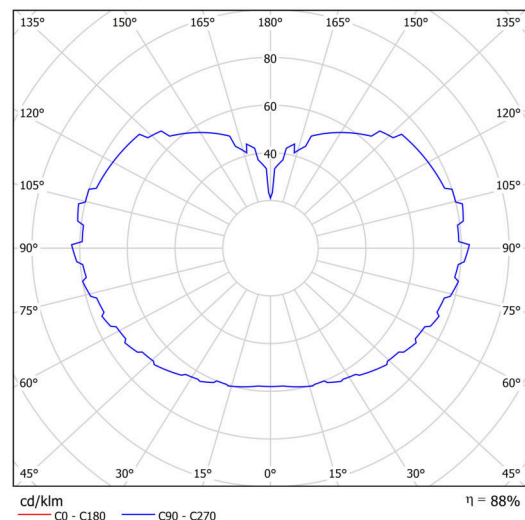

Světelné

Světelný tok svítidla	7100 lm
Světelný tok zdroje	8070 lm
Měrný výkon	147 lm/W
Teplota	4000 K
Životnost LED L80/B10	100000 hod
CRI	Ra80
MacAdam	3
Fotobiologická bezpečnost svítidla dle EN 62471 (Blue light hazard)	Risk group 0