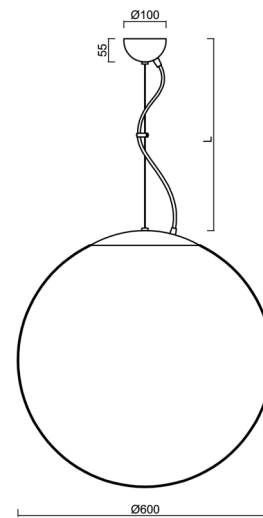

ISIS L5 PM

LED-5L07E1050ZL11/PM5/L100 NL DALI 4K##

WWW.OSMONT.CZ

ISIS L5 PM

Kód produktu: ISI60607

Typ: LED-5L07E1050ZL11/PM5/L100 NL DALI 4K##

Krátký popis svítidla: Nerez leštěné závěsné LED svítidlo DALI a PMMA stínidlo.

Technické

Typy svítidel	Stmívatelné
Typ montáže	závěsné - lanko
Materiál základny	nerez ocel
Materiál stínidla	lesklý polymethylmetakrylát
Barva základny	nerez leštěná
Barva stínidla	bílá
Držení stínidla	ocelový držák
Umístění montáže	strop
Šířka	600 mm
Délka	600 mm
Výška	600 mm
Průměr	ø 600 mm
Délka závěsu	1000 mm
Montážní otvor	není
Kabelový vstup	není
Energetická třída	D
Rázová pevnost	IK06
Provozní teplota	od -20°C do +30°C