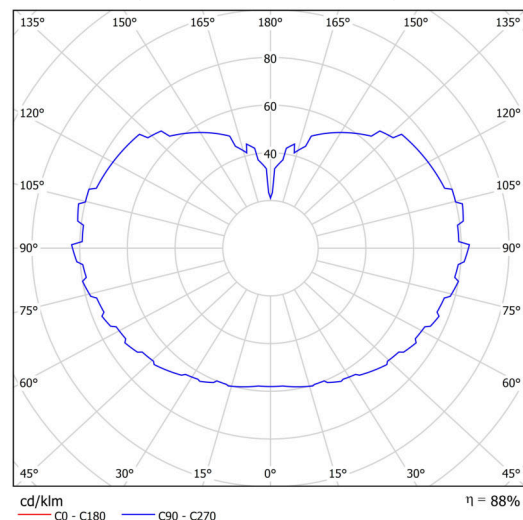

Technické

Typy svítidel	Stmívatelné
Typ montáže	závěsné - lanko
Materiál základny	Mosaz
Materiál stínidla	lesklý polymethylmetakrylát
Barva základny	mosaz leštěná
Barva stínidla	bílá
Držení stínidla	ocelový držák
Umístění montáže	strop
Šířka	600 mm
Délka	600 mm
Výška	600 mm
Průměr	ø 600 mm
Délka závěsu	1000 mm
Montážní otvor	není
Kabelový vstup	není
Energetická třída	D
Rázová pevnost	IK06
Provozní teplota	od -20°C do +30°C

Světelné

Světelný tok svítidla	7100 lm
Světelný tok zdroje	8070 lm
Měrný výkon	147 lm/W
Teplota	4000 K
Životnost LED L80/B10	100000 hod
CRI	Ra80
MacAdam	3
Fotobiologická bezpečnost svítidla dle EN 62471 (Blue light hazard)	Risk group 0