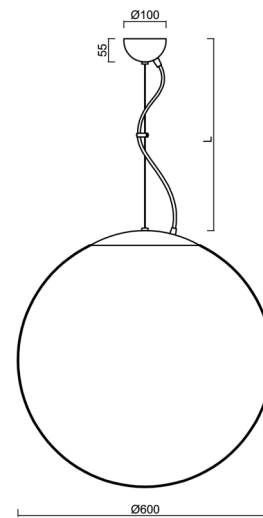

ISIS L5 PM

LED-5L07E1050ZL11/PM5/L100 MS DALI 4K##

WWW.OSMONT.CZ

ISIS L5 PM

Kód produktu: ISI60605

Typ: LED-5L07E1050ZL11/PM5/L100 MS DALI 4K##

Krátký popis svítidla: Mosazné závěsné LED svítidlo DALI a PMMA stínidlo.

Technické

Typy svítidel	Stmívatelné
Typ montáže	závěsné - lanko
Materiál základny	Mosaz
Materiál stínidla	lesklý polymethylmetakrylát
Barva základny	mosaz leštěná
Barva stínidla	bílá
Držení stínidla	ocelový držák
Umístění montáže	strop
Šířka	600 mm
Délka	600 mm
Výška	600 mm
Průměr	ø 600 mm
Délka závěsu	1000 mm
Montážní otvor	není
Kabelový vstup	není
Energetická třída	D
Rázová pevnost	IK06
Provozní teplota	od -20°C do +30°C