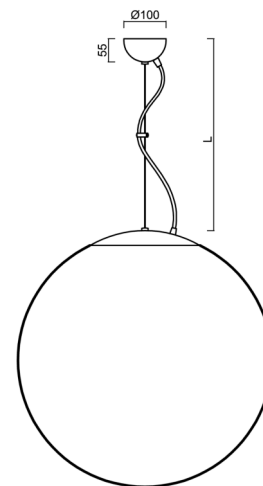

ISIS L5 PM

LED-5L07E1050ZL11/PM5/L100 MS 4K##

WWW.OSMONT.CZ

ISIS L5 PM

Kód produktu: ISI60604

Typ: LED-5L07E1050ZL11/PM5/L100 MS 4K##

Krátký popis svítidla: Mosazné závěsné LED svítidlo ON/OFF a PMMA stínidlo.

Technické

Typy svítidel	Klasické on/off
Typ montáže	závěsné - lanko
Materiál základny	Mosaz
Materiál stínidla	lesklý polymethylmetakrylát
Barva základny	mosaz leštěná
Barva stínidla	bílá
Držení stínidla	ocelový držák
Umístění montáže	strop
Šířka	600 mm
Délka	600 mm
Výška	600 mm
Průměr	ø 600 mm
Délka závěsu	1000 mm
Montážní otvor	není
Kabelový vstup	není
Energetická třída	D
Rázová pevnost	IK06
Provozní teplota	od -20°C do +30°C

Elektrické

Příkon	48 W
Stupeň krytí	IP40
Objímka	LED modul
Svorkovnice	není

Světelné

Světelný tok svítidla	7100 lm
Světelný tok zdroje	8070 lm
Měrný výkon	147 lm/W
Teplota	4000 K
Životnost LED L80/B10	100000 hod
CRI	Ra80
MacAdam	3
Fotobiologická bezpečnost svítidla dle EN 62471 (Blue light hazard)	Risk group 0