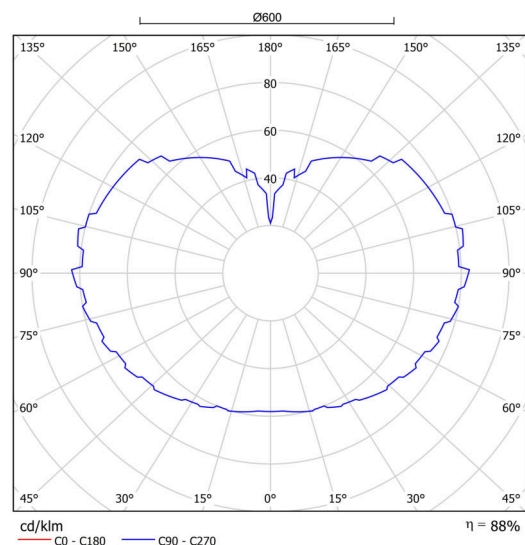

Světelné

Světelný tok svítidla	7100 lm
Světelný tok zdroje	8070 lm
Měrný výkon	147 lm/W
Teplota	4000 K
Životnost LED L80/B10	100000 hod
CRI	Ra80
MacAdam	3
Fotobiologická bezpečnost svítidla dle EN 62471 (Blue light hazard)	Risk group 0

Eulum data pro výpočtové programy jsou k dispozici na www.osmont.cz.