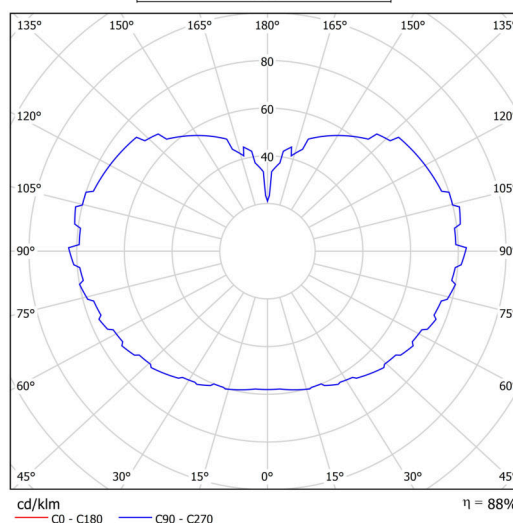

Světelné

Světelný tok svítidla	7100 lm
Světelný tok zdroje	8070 lm
Měrný výkon	147 lm/W
Teplota	4000 K
Životnost LED L80/B10	100000 hod
CRI	Ra80
MacAdam	3
Fotobiologická bezpečnost svítidla dle EN 62471 (Blue light hazard)	Risk group 0