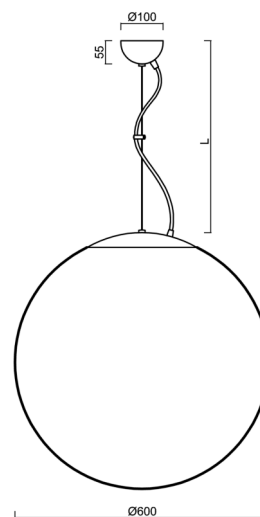

ISIS L5 PM

LED-5L07E1050ZL11/PM5/L100 C DALI 4K##

WWW.OSMONT.CZ

ISIS L5 PM

Kód produktu: ISI60603

Typ: LED-5L07E1050ZL11/PM5/L100 C DALI 4K##

Krátký popis svítidla: Černé závěsné LED svítidlo DALI a PMMA stínidlo.

Technické

Typy svítidel	Stmívatelné
Typ montáže	závěsné - lanko
Materiál základny	ocel
Materiál stínidla	lesklý polymethylmetakrylát
Barva základny	černá Ral9005
Barva stínidla	bílá
Držení stínidla	ocelový držák
Umístění montáže	strop
Šířka	600 mm
Délka	600 mm
Výška	600 mm
Průměr	ø 600 mm
Délka závěsu	1000 mm
Montážní otvor	není
Kabelový vstup	není
Energetická třída	D
Rázová pevnost	IK06
Provozní teplota	od -20°C do +30°C