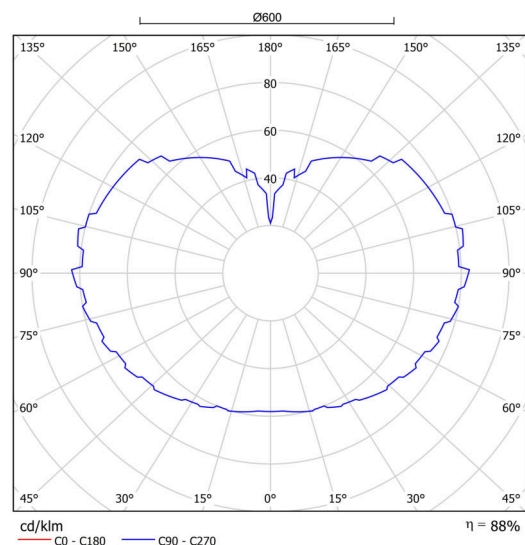

ISIS L5 PM

Kód produktu: ISI60602

Typ: LED-5L07E1050ZL11/PM5/L100 C 4K##

Krátký popis svítidla: Černé závěsné LED svítidlo ON/OFF a PMMA stínidlo.

Technické

Typy svítidel	Klasické on/off
Typ montáže	závěsné - lanko
Materiál základny	ocel
Materiál stínidla	lesklý polymethylmetakrylát
Barva základny	černá Ral9005
Barva stínidla	bílá
Držení stínidla	ocelový držák
Umístění montáže	strop
Šířka	600 mm
Délka	600 mm
Výška	600 mm
Průměr	ø 600 mm
Délka závěsu	1000 mm
Montážní otvor	není
Kabelový vstup	není
Energetická třída	D
Rázová pevnost	IK06
Provozní teplota	od -20°C do +30°C

Elektrické

Příkon	48 W
Stupeň krytí	IP40
Objímka	LED modul
Svorkovnice	není

Světelné

Světelný tok svítidla	7100 lm
Světelný tok zdroje	8070 lm
Měrný výkon	147 lm/W
Teplota	4000 K
Životnost LED L80/B10	100000 hod
CRI	Ra80
MacAdam	3
Fotobiologická bezpečnost svítidla dle EN 62471 (Blue light hazard)	Risk group 0

Eulum data pro výpočtové programy jsou k dispozici na www.osmont.cz.