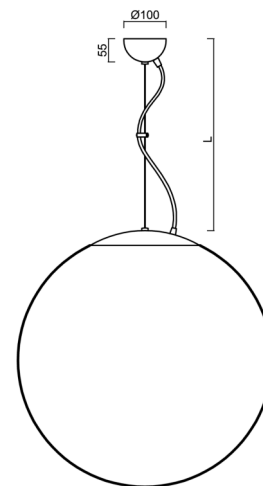

ISIS L5 PM

Kód produktu: ISI60602

Typ: LED-5L07E1050ZL11/PM5/L100 C 4K##

Krátký popis svítidla: Černé závěsné LED svítidlo ON/OFF a PMMA stínidlo.

Technické

Typy svítidel	Klasické on/off
Typ montáže	závěsné - lanko
Materiál základny	ocel
Materiál stínidla	lesklý polymethylmetakrylát
Barva základny	černá Ral9005
Barva stínidla	bílá
Držení stínidla	ocelový držák
Umístění montáže	strop
Šířka	600 mm
Délka	600 mm
Výška	600 mm
Průměr	ø 600 mm
Délka závěsu	1000 mm
Montážní otvor	není
Kabelový vstup	není
Energetická třída	D
Rázová pevnost	IK06
Provozní teplota	od -20°C do +30°C

Elektrické

Příkon	48 W
Stupeň krytí	IP40
Objímka	LED modul
Svorkovnice	není

Světelné

Světelný tok svítidla	7100 lm
Světelný tok zdroje	8070 lm
Měrný výkon	147 lm/W
Teplota	4000 K
Životnost LED L80/B10	100000 hod
CRI	Ra80
MacAdam	3
Fotobiologická bezpečnost svítidla dle EN 62471 (Blue light hazard)	Risk group 0

Eulum data pro výpočtové programy jsou k dispozici na www.osmont.cz.