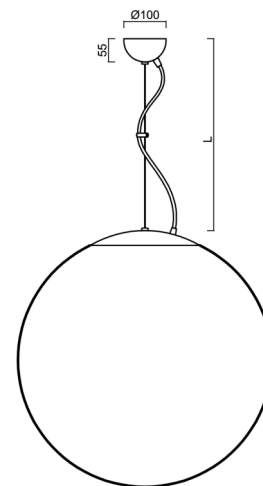

ISIS L5 PM

Kód produktu: ISI60600

Typ: LED-5L07E1050ZL11/PM5/L100 B 4K##

Krátký popis svítidla: Bílé závěsné LED svítidlo ON/OFF a PMMA stínidlo.

Technické

Typy svítidel	Klasické on/off
Typ montáže	závěsné - lanko
Materiál základny	ocel
Materiál stínidla	lesklý polymethylmetakrylát
Barva základny	bílá Ral9003
Barva stínidla	bílá
Držení stínidla	ocelový držák
Umístění montáže	strop
Šířka	600 mm
Délka	600 mm
Výška	600 mm
Průměr	ø 600 mm
Délka závěsu	1000 mm
Montážní otvor	není
Kabelový vstup	není
Energetická třída	D
Rázová pevnost	IK06
Provozní teplota	od -20°C do +30°C

Elektrické

Příkon	48 W
Stupeň krytí	IP40
Objímka	LED modul
Svorkovnice	není

Světelné

Světelný tok svítidla	7100 lm
Světelný tok zdroje	8070 lm
Měrný výkon	147 lm/W
Teplota	4000 K
Životnost LED L80/B10	100000 hod
CRI	Ra80
MacAdam	3
Fotobiologická bezpečnost svítidla dle EN 62471 (Blue light hazard)	Risk group 0

Eulum data pro výpočtové programy jsou k dispozici na www.osmont.cz.