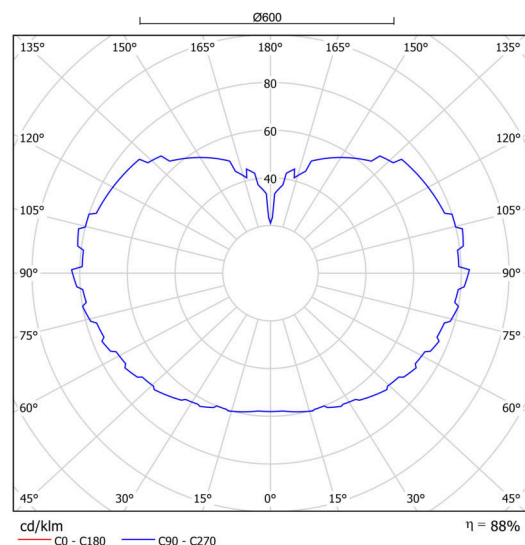

ISIS L5 PM

Kód produktu: ISI60600

Typ: LED-5L07E1050ZL11/PM5/L100 B 4K##

Krátký popis svítidla: Bílé závěsné LED svítidlo ON/OFF a PMMA stínidlo.

Technické

Typy svítidel	Klasické on/off
Typ montáže	závěsné - lanko
Materiál základny	ocel
Materiál stínidla	lesklý polymethylmetakrylát
Barva základny	bílá Ral9003
Barva stínidla	bílá
Držení stínidla	ocelový držák
Umístění montáže	strop
Šířka	600 mm
Délka	600 mm
Výška	600 mm
Průměr	ø 600 mm
Délka závěsu	1000 mm
Montážní otvor	není
Kabelový vstup	není
Energetická třída	D
Rázová pevnost	IK06
Provozní teplota	od -20°C do +30°C

Elektrické

Příkon	48 W
Stupeň krytí	IP40
Objímka	LED modul
Svorkovnice	není

Světelné

Světelný tok svítidla	7100 lm
Světelný tok zdroje	8070 lm
Měrný výkon	147 lm/W
Teplota	4000 K
Životnost LED L80/B10	100000 hod
CRI	Ra80
MacAdam	3
Fotobiologická bezpečnost svítidla dle EN 62471 (Blue light hazard)	Risk group 0

Eulum data pro výpočtové programy jsou k dispozici na www.osmont.cz.