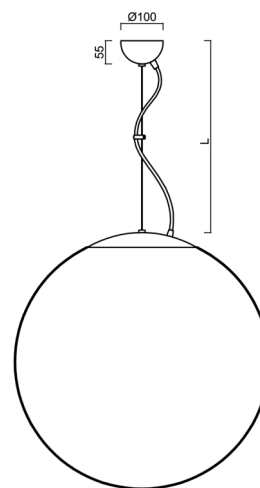

ISIS L5 PM

Kód produktu: ISI60109

Typ: LED-5L07E1050ZL11/PM5/L100 NB DALI 3K##

Krátký popis svítidla: Nerez broušené závěsné LED svítidlo DALI a PMMA stínidlo.

Technické

Typy svítidel	Stmívatelné
Typ montáže	závěsné - lanko
Materiál základny	nerez ocel
Materiál stínidla	lesklý polymethylmetakrylát
Barva základny	nerez broušená
Barva stínidla	bílá
Držení stínidla	ocelový držák
Umístění montáže	strop
Šířka	600 mm
Délka	600 mm
Výška	600 mm
Průměr	ø 600 mm
Délka závěsu	1000 mm
Montážní otvor	není
Kabelový vstup	není
Energetická třída	D
Rázová pevnost	IK06
Provozní teplota	od -20°C do +30°C

Elektrické

Příkon	48 W
Stupeň krytí	IP40
Objemka	LED modul
Svorkovnice	není
Počet svítidel na jistič B10A	14 ks
Počet svítidel na jistič B16A	23 ks
Počet svítidel na jistič C10A	23 ks
Počet svítidel na jistič C16A	38 ks

Světelné

Světelný tok svítidla	6810 lm
Světelný tok zdroje	7740 lm
Měrný výkon	141 lm/W
Teplota	3000 K
Životnost LED L80/B10	100000 hod
CRI	Ra80
MacAdam	3
Fotobiologická bezpečnost svítidla dle EN 62471 (Blue light hazard)	Risk group 0

Eulum data pro výpočtové programy jsou k dispozici na www.osmont.cz.