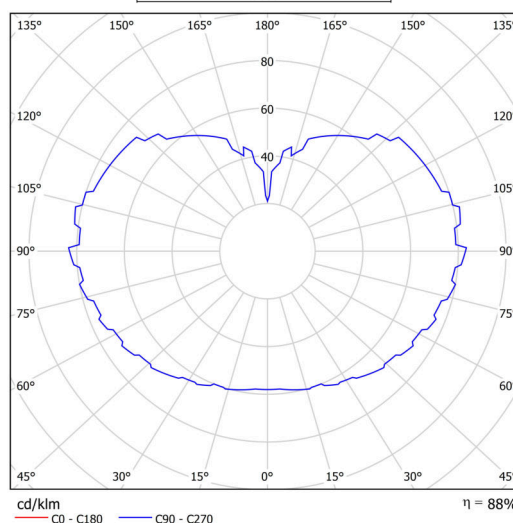

ISIS L5 PM

Kód produktu: ISI60109

Typ: LED-5L07E1050ZL11/PM5/L100 NB DALI 3K##

Krátký popis svítidla: Nerez broušené závěsné LED svítidlo DALI a PMMA stínidlo.

Technické

Typy svítidel	Stmívatelné
Typ montáže	závěsné - lanko
Materiál základny	nerez ocel
Materiál stínidla	lesklý polymethylmetakrylát
Barva základny	nerez broušená
Barva stínidla	bílá
Držení stínidla	ocelový držák
Umístění montáže	strop
Šířka	600 mm
Délka	600 mm
Výška	600 mm
Průměr	ø 600 mm
Délka závěsu	1000 mm
Montážní otvor	není
Kabelový vstup	není
Energetická třída	D
Rázová pevnost	IK06
Provozní teplota	od -20°C do +30°C

Elektrické

Příkon	48 W
Stupeň krytí	IP40
Objemka	LED modul
Svorkovnice	není
Počet svítidel na jistič B10A	14 ks
Počet svítidel na jistič B16A	23 ks
Počet svítidel na jistič C10A	23 ks
Počet svítidel na jistič C16A	38 ks

Světelné

Světelný tok svítidla	6810 lm
Světelný tok zdroje	7740 lm
Měrný výkon	141 lm/W
Teplota	3000 K
Životnost LED L80/B10	100000 hod
CRI	Ra80
MacAdam	3
Fotobiologická bezpečnost svítidla dle EN 62471 (Blue light hazard)	Risk group 0

Eulum data pro výpočtové programy jsou k dispozici na www.osmont.cz.