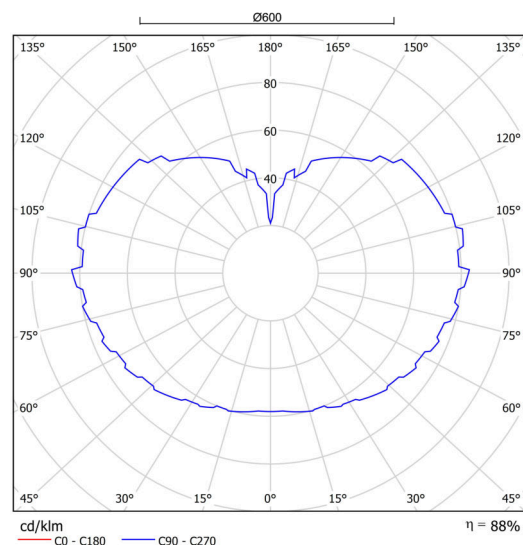

ISIS L5 PM

Kód produktu: ISI60106

Typ: LED-5L07E1050ZL11/PM5/L100 NL 3K##

Krátký popis svítidla: Nerez leštěné závěsné LED svítidlo ON/OFF a PMMA stínidlo.

Technické

Typy svítidel	Klasické on/off
Typ montáže	závěsné - lanko
Materiál základny	nerez ocel
Materiál stínidla	lesklý polymethylmetakrylát
Barva základny	nerez leštěná
Barva stínidla	bílá
Držení stínidla	ocelový držák
Umístění montáže	strop
Šířka	600 mm
Délka	600 mm
Výška	600 mm
Průměr	ø 600 mm
Délka závěsu	1000 mm
Montážní otvor	není
Kabelový vstup	není
Energetická třída	D
Rázová pevnost	IK06
Provozní teplota	od -20°C do +30°C

Elektrické

Příkon	48 W
Stupeň krytí	IP40
Objímka	LED modul
Svorkovnice	není

Světelné

Světelný tok svítidla	6810 lm
Světelný tok zdroje	7740 lm
Měrný výkon	141 lm/W
Teplota	3000 K
Životnost LED L80/B10	100000 hod
CRI	Ra80
MacAdam	3
Fotobiologická bezpečnost svítidla dle EN 62471 (Blue light hazard)	Risk group 0

Eulum data pro výpočtové programy jsou k dispozici na www.osmont.cz.