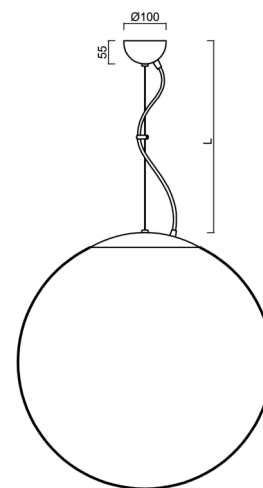

ISIS L5 PM

Kód produktu: ISI60106

Typ: LED-5L07E1050ZL11/PM5/L100 NL 3K##

Krátký popis svítidla: Nerez leštěné závěsné LED svítidlo ON/OFF a PMMA stínidlo.

Technické

Typy svítidel	Klasické on/off
Typ montáže	závěsné - lanko
Materiál základny	nerez ocel
Materiál stínidla	lesklý polymethylmetakrylát
Barva základny	nerez leštěná
Barva stínidla	bílá
Držení stínidla	ocelový držák
Umístění montáže	strop
Šířka	600 mm
Délka	600 mm
Výška	600 mm
Průměr	ø 600 mm
Délka závěsu	1000 mm
Montážní otvor	není
Kabelový vstup	není
Energetická třída	D
Rázová pevnost	IK06
Provozní teplota	od -20°C do +30°C

Elektrické

Příkon	48 W
Stupeň krytí	IP40
Objímka	LED modul
Svorkovnice	není

Světelné

Světelný tok svítidla	6810 lm
Světelný tok zdroje	7740 lm
Měrný výkon	141 lm/W
Teplota	3000 K
Životnost LED L80/B10	100000 hod
CRI	Ra80
MacAdam	3
Fotobiologická bezpečnost svítidla dle EN 62471 (Blue light hazard)	Risk group 0

Eulum data pro výpočtové programy jsou k dispozici na www.osmont.cz.