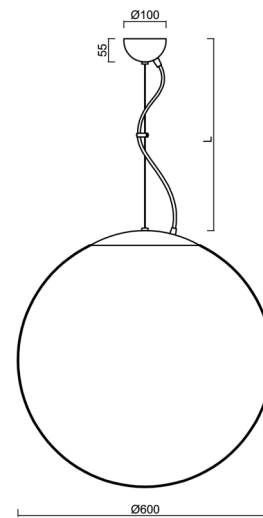

ISIS L5 PM

LED-5L07E1050ZL11/PM5/L100 MS DALI 3K##

WWW.OSMONT.CZ

ISIS L5 PM

Kód produktu: ISI60105

Typ: LED-5L07E1050ZL11/PM5/L100 MS DALI 3K##

Krátký popis svítidla: Mosazné závěsné LED svítidlo DALI a PMMA stínidlo.

Technické

Typy svítidel	Stmívatelné
Typ montáže	závěsné - lanko
Materiál základny	Mosaz
Materiál stínidla	lesklý polymethylmetakrylát
Barva základny	mosaz leštěná
Barva stínidla	bílá
Držení stínidla	ocelový držák
Umístění montáže	strop
Šířka	600 mm
Délka	600 mm
Výška	600 mm
Průměr	ø 600 mm
Délka závěsu	1000 mm
Montážní otvor	není
Kabelový vstup	není
Energetická třída	D
Rázová pevnost	IK06
Provozní teplota	od -20°C do +30°C