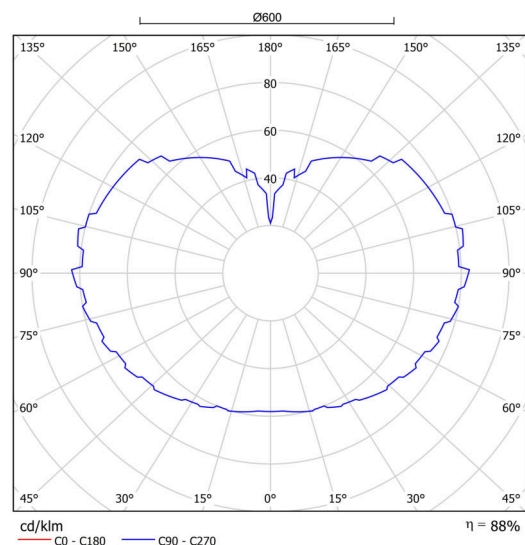

Světelné

Světelný tok svítidla	6810 lm
Světelný tok zdroje	7740 lm
Měrný výkon	141 lm/W
Teplota	3000 K
Životnost LED L80/B10	100000 hod
CRI	Ra80
MacAdam	3
Fotobiologická bezpečnost svítidla dle EN 62471 (Blue light hazard)	Risk group 0

Eulum data pro výpočtové programy jsou k dispozici na www.osmont.cz.