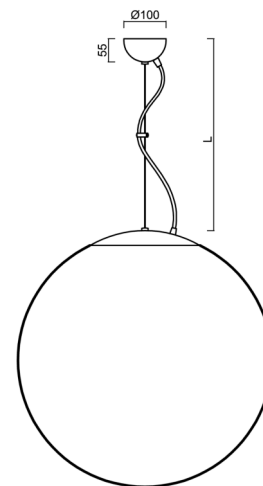

## Technické

Typy svítidel	Klasické on/off
Typ montáže	závěsné - lanko
Materiál základny	Mosaz
Materiál stínidla	lesklý polymethylmetakrylát
Barva základny	mosaz leštěná
Barva stínidla	bílá
Držení stínidla	ocelový držák
Umístění montáže	strop
Šířka	600 mm
Délka	600 mm
Výška	600 mm
Průměr	ø 600 mm
Délka závěsu	1000 mm
Montážní otvor	není
Kabelový vstup	není
Energetická třída	D
Rázová pevnost	IK06
Provozní teplota	od -20°C do +30°C