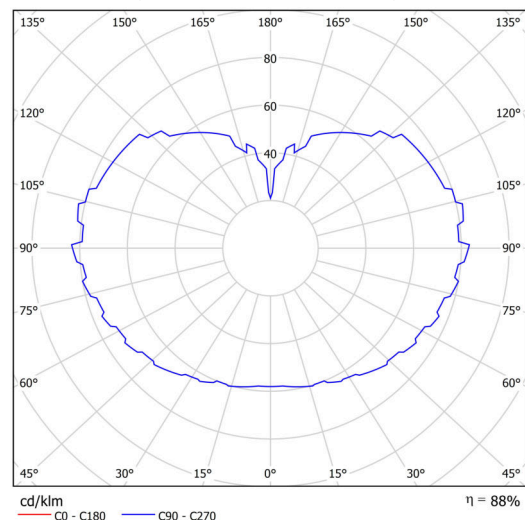

Světelné

Světelný tok svítidla	6810 lm
Světelný tok zdroje	7740 lm
Měrný výkon	141 lm/W
Teplota	3000 K
Životnost LED L80/B10	100000 hod
CRI	Ra80
MacAdam	3
Fotobiologická bezpečnost svítidla dle EN 62471 (Blue light hazard)	Risk group 0