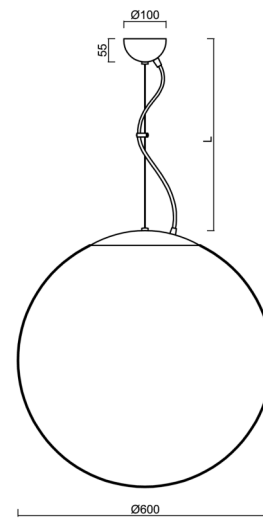

## Technické

Typy svítidel	Stmívatelné
Typ montáže	závěsné - lanko
Materiál základny	ocel
Materiál stínidla	lesklý polymethylmetakrylát
Barva základny	černá Ral9005
Barva stínidla	bílá
Držení stínidla	ocelový držák
Umístění montáže	strop
Šířka	600 mm
Délka	600 mm
Výška	600 mm
Průměr	ø 600 mm
Délka závěsu	1000 mm
Montážní otvor	není
Kabelový vstup	není
Energetická třída	D
Rázová pevnost	IK06
Provozní teplota	od -20°C do +30°C

## Stínidlo

Kód produktu	Název	Barva	Popis	Obrázek	Rozkres
20666	PM5	bílá			