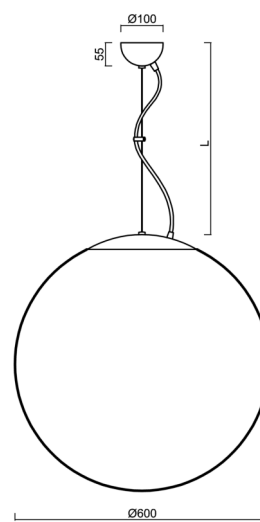

ISIS L5 PM

Kód produktu: ISI60101

Typ: LED-5L07E1050ZL11/PM5/L100 B DALI 3K##

Krátký popis svítidla: Bílé závěsné LED svítidlo DALI a PMMA stínidlo.

Technické

Typy svítidel	Stmívatelné
Typ montáže	závěsné - lanko
Materiál základny	ocel
Materiál stínidla	lesklý polymethylmetakrylát
Barva základny	bílá Ral9003
Barva stínidla	bílá
Držení stínidla	ocelový držák
Umístění montáže	strop
Šířka	600 mm
Délka	600 mm
Výška	600 mm
Průměr	ø 600 mm
Délka závěsu	1000 mm
Montážní otvor	není
Kabelový vstup	není
Energetická třída	D
Rázová pevnost	IK06
Provozní teplota	od -20°C do +30°C

Elektrické

Příkon	48 W
Stupeň krytí	IP40
Objemka	LED modul
Svorkovnice	není
Počet svítidel na jistič B10A	14 ks
Počet svítidel na jistič B16A	23 ks
Počet svítidel na jistič C10A	23 ks
Počet svítidel na jistič C16A	38 ks

Světelné

Světelný tok svítidla	6810 lm
Světelný tok zdroje	7740 lm
Měrný výkon	141 lm/W
Teplota	3000 K
Životnost LED L80/B10	100000 hod
CRI	Ra80
MacAdam	3
Fotobiologická bezpečnost svítidla dle EN 62471 (Blue light hazard)	Risk group 0

Eulum data pro výpočtové programy jsou k dispozici na www.osmont.cz.