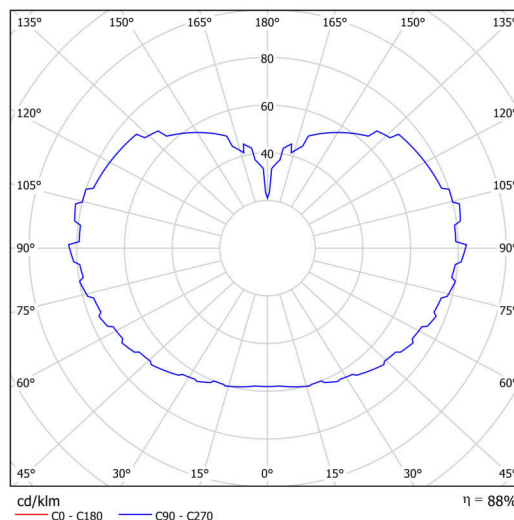

ISIS L5 PM

Kód produktu: ISI60101

Typ: LED-5L07E1050ZL11/PM5/L100 B DALI 3K##

Krátký popis svítidla: Bílé závěsné LED svítidlo DALI a PMMA stínidlo.

Technické

Typy svítidel	Stmívatelné
Typ montáže	závěsné - lanko
Materiál základny	ocel
Materiál stínidla	lesklý polymethylmetakrylát
Barva základny	bílá Ral9003
Barva stínidla	bílá
Držení stínidla	ocelový držák
Umístění montáže	strop
Šířka	600 mm
Délka	600 mm
Výška	600 mm
Průměr	ø 600 mm
Délka závěsu	1000 mm
Montážní otvor	není
Kabelový vstup	není
Energetická třída	D
Rázová pevnost	IK06
Provozní teplota	od -20°C do +30°C

Elektrické

Příkon	48 W
Stupeň krytí	IP40
Objemka	LED modul
Svorkovnice	není
Počet svítidel na jistič B10A	14 ks
Počet svítidel na jistič B16A	23 ks
Počet svítidel na jistič C10A	23 ks
Počet svítidel na jistič C16A	38 ks

Světelné

Světelný tok svítidla	6810 lm
Světelný tok zdroje	7740 lm
Měrný výkon	141 lm/W
Teplota	3000 K
Životnost LED L80/B10	100000 hod
CRI	Ra80
MacAdam	3
Fotobiologická bezpečnost svítidla dle EN 62471 (Blue light hazard)	Risk group 0

Eulum data pro výpočtové programy jsou k dispozici na www.osmont.cz.