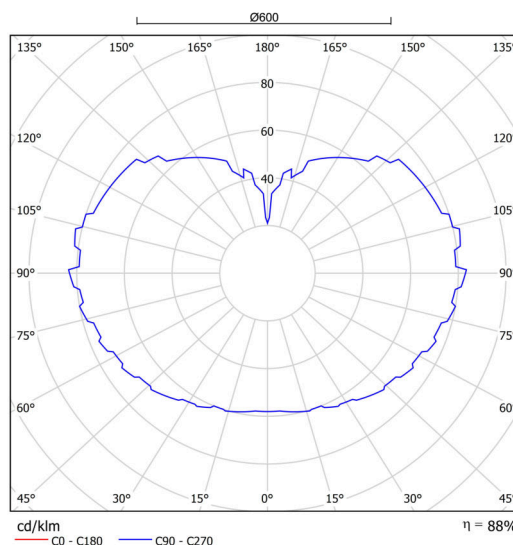

ISIS L5 PM

Kód produktu: ISI60100

Typ: LED-5L07E1050ZL11/PM5/L100 B 3K##

Krátký popis svítidla: Bílé závěsné LED svítidlo ON/OFF a PMMA stínidlo.

Technické

Typy svítidel	Klasické on/off
Typ montáže	závěsné - lanko
Materiál základny	ocel
Materiál stínidla	lesklý polymethylmetakrylát
Barva základny	bílá Ral9003
Barva stínidla	bílá
Držení stínidla	ocelový držák
Umístění montáže	strop
Šířka	600 mm
Délka	600 mm
Výška	600 mm
Průměr	ø 600 mm
Délka závěsu	1000 mm
Montážní otvor	není
Kabelový vstup	není
Energetická třída	D
Rázová pevnost	IK06
Provozní teplota	od -20°C do +30°C

Elektrické

Příkon	48 W
Stupeň krytí	IP40
Objímka	LED modul
Svorkovnice	není

Světelné

Světelný tok svítidla	6810 lm
Světelný tok zdroje	7740 lm
Měrný výkon	141 lm/W
Teplota	3000 K
Životnost LED L80/B10	100000 hod
CRI	Ra80
MacAdam	3
Fotobiologická bezpečnost svítidla dle EN 62471 (Blue light hazard)	Risk group 0

Eulum data pro výpočtové programy jsou k dispozici na www.osmont.cz.