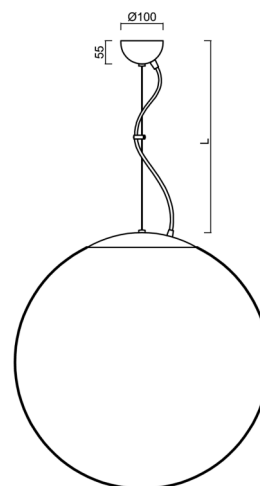

ISIS L5 PM

Kód produktu: ISI60100

Typ: LED-5L07E1050ZL11/PM5/L100 B 3K##

Krátký popis svítidla: Bílé závěsné LED svítidlo ON/OFF a PMMA stínidlo.

Technické

Typy svítidel	Klasické on/off
Typ montáže	závěsné - lanko
Materiál základny	ocel
Materiál stínidla	lesklý polymethylmetakrylát
Barva základny	bílá Ral9003
Barva stínidla	bílá
Držení stínidla	ocelový držák
Umístění montáže	strop
Šířka	600 mm
Délka	600 mm
Výška	600 mm
Průměr	ø 600 mm
Délka závěsu	1000 mm
Montážní otvor	není
Kabelový vstup	není
Energetická třída	D
Rázová pevnost	IK06
Provozní teplota	od -20°C do +30°C

Elektrické

Příkon	48 W
Stupeň krytí	IP40
Objímka	LED modul
Svorkovnice	není

Světelné

Světelný tok svítidla	6810 lm
Světelný tok zdroje	7740 lm
Měrný výkon	141 lm/W
Teplota	3000 K
Životnost LED L80/B10	100000 hod
CRI	Ra80
MacAdam	3
Fotobiologická bezpečnost svítidla dle EN 62471 (Blue light hazard)	Risk group 0

Eulum data pro výpočtové programy jsou k dispozici na www.osmont.cz.