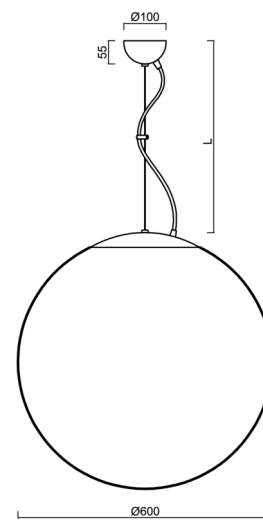

ISIS L5 PM

Kód produktu: ISI40028

Typ: ZL11/3/PM5/L100 NL**

Krátký popis svítidla: Nerez leštěné závěsné žárovkové svítidlo ON/OFF a PMMA stínidlo.

Technické

Typy svítidel	Klasické on/off
Typ montáže	závěsné - lanko
Materiál základny	nerez ocel
Materiál stínidla	lesklý polymethylmetakrylát
Barva základny	nerez leštěná
Barva stínidla	bílá
Držení stínidla	ocelový držák
Umístění montáže	strop
Šířka	600 mm
Délka	600 mm
Výška	600 mm
Průměr	ø 600 mm
Délka závěsu	1000 mm
Montážní otvor	není
Kabelový vstup	není
Rázová pevnost	IK06
Provozní teplota	od -20°C do +30°C

Elektrické

Příkon	3x25 W
Stupeň krytí	IP40
Objímka	E27
Svorkovnice	není

Světelné

Fotobiologická bezpečnost svítidla dle EN 62471 (Blue light hazard)	Risk group 0

Eulum data pro výpočtové programy jsou k dispozici na www.osmont.cz.