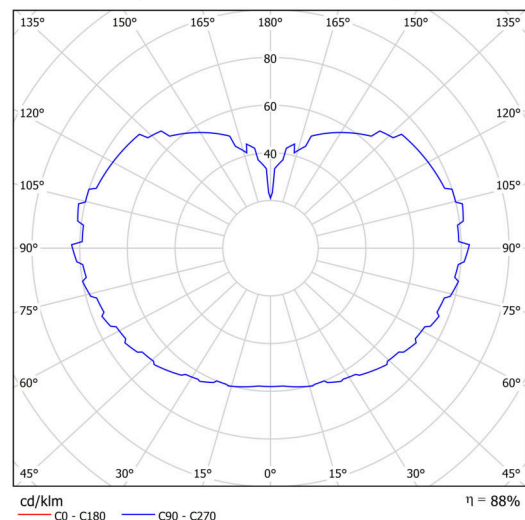

ISIS L5 PM

Kód produktu: ISI40028

Typ: ZL11/3/PM5/L100 NL**

Krátký popis svítidla: Nerez leštěné závěsné žárovkové svítidlo ON/OFF a PMMA stínidlo.

Technické

Typy svítidel	Klasické on/off
Typ montáže	závěsné - lanko
Materiál základny	nerez ocel
Materiál stínidla	lesklý polymethylmetakrylát
Barva základny	nerez leštěná
Barva stínidla	bílá
Držení stínidla	ocelový držák
Umístění montáže	strop
Šířka	600 mm
Délka	600 mm
Výška	600 mm
Průměr	ø 600 mm
Délka závěsu	1000 mm
Montážní otvor	není
Kabelový vstup	není
Rázová pevnost	IK06
Provozní teplota	od -20°C do +30°C

Elektrické

Příkon	3x25 W
Stupeň krytí	IP40
Objímka	E27
Svorkovnice	není

Světelné

Fotobiologická bezpečnost svítidla dle EN 62471 (Blue light hazard)	Risk group 0

Eulum data pro výpočtové programy jsou k dispozici na www.osmont.cz.