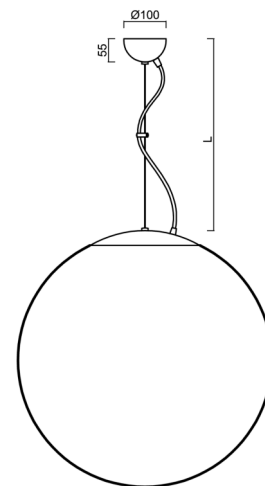

ISIS L5 PM

Kód produktu: ISI40027

Typ: ZL11/3/PM5/L100 MS**

Krátký popis svítidla: Mosazné závěsné žárovkové svítidlo ON/OFF a PMMA stínidlo.

Technické

Typy svítidel	Klasické on/off
Typ montáže	závěsné - lanko
Materiál základny	Mosaz
Materiál stínidla	lesklý polymethylmetakrylát
Barva základny	mosaz leštěná
Barva stínidla	bílá
Držení stínidla	ocelový držák
Umístění montáže	strop
Šířka	600 mm
Délka	600 mm
Výška	600 mm
Průměr	ø 600 mm
Délka závěsu	1000 mm
Montážní otvor	není
Kabelový vstup	není
Rázová pevnost	IK06
Provozní teplota	od -20°C do +30°C

Elektrické

Příkon	3x25 W
Stupeň krytí	IP40
Objímka	E27
Svorkovnice	není

Světelné

Fotobiologická bezpečnost svítidla dle EN 62471 (Blue light hazard)	Risk group 0

Eulum data pro výpočtové programy jsou k dispozici na www.osmont.cz.