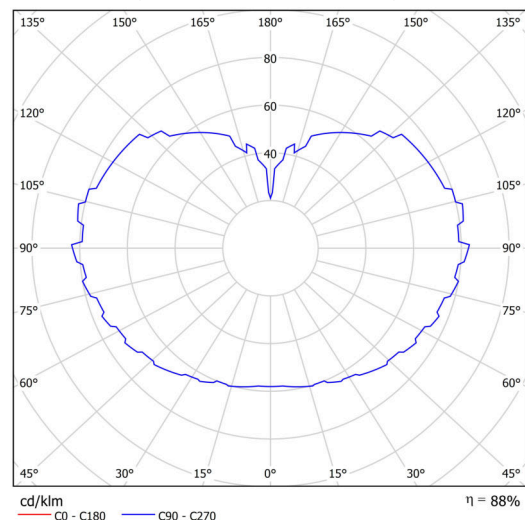

ISIS L5 PM

Kód produktu: ISI40027

Typ: ZL11/3/PM5/L100 MS**

Krátký popis svítidla: Mosazné závěsné žárovkové svítidlo ON/OFF a PMMA stínidlo.

Technické

Typy svítidel	Klasické on/off
Typ montáže	závěsné - lanko
Materiál základny	Mosaz
Materiál stínidla	lesklý polymethylmetakrylát
Barva základny	mosaz leštěná
Barva stínidla	bílá
Držení stínidla	ocelový držák
Umístění montáže	strop
Šířka	600 mm
Délka	600 mm
Výška	600 mm
Průměr	ø 600 mm
Délka závěsu	1000 mm
Montážní otvor	není
Kabelový vstup	není
Rázová pevnost	IK06
Provozní teplota	od -20°C do +30°C

Elektrické

Příkon	3x25 W
Stupeň krytí	IP40
Objímka	E27
Svorkovnice	není

Světelné

Fotobiologická bezpečnost svítidla dle EN 62471 (Blue light hazard)	Risk group 0

Eulum data pro výpočtové programy jsou k dispozici na www.osmont.cz.