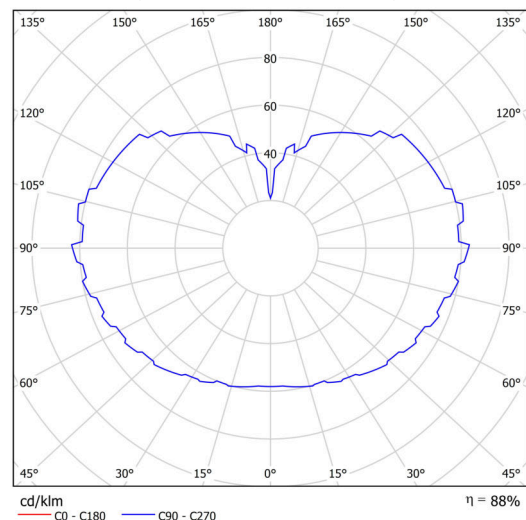

Typy svítidel	Klasické on/off
Typ montáže	závěsné - lanko
Materiál základny	ocel
Materiál stínidla	lesklý polymethylmetakrylát
Barva základny	černá Ral9005
Barva stínidla	bílá
Držení stínidla	ocelový držák
Umístění montáže	strop
Šířka	600 mm
Délka	600 mm
Výška	600 mm
Průměr	ø 600 mm
Délka závěsu	1000 mm
Montážní otvor	není
Kabelový vstup	není
Rázová pevnost	IK06
Provozní teplota	od -20°C do +30°C

Elektrické

Příkon	3x25 W
Stupeň krytí	IP40
Objímka	E27
Svorkovnice	není

Světelné

Fotobiologická bezpečnost svítidla dle EN 62471 (Blue light hazard)	Risk group 0
---	--------------

Eulum data pro výpočtové programy jsou k dispozici na www.osmont.cz.