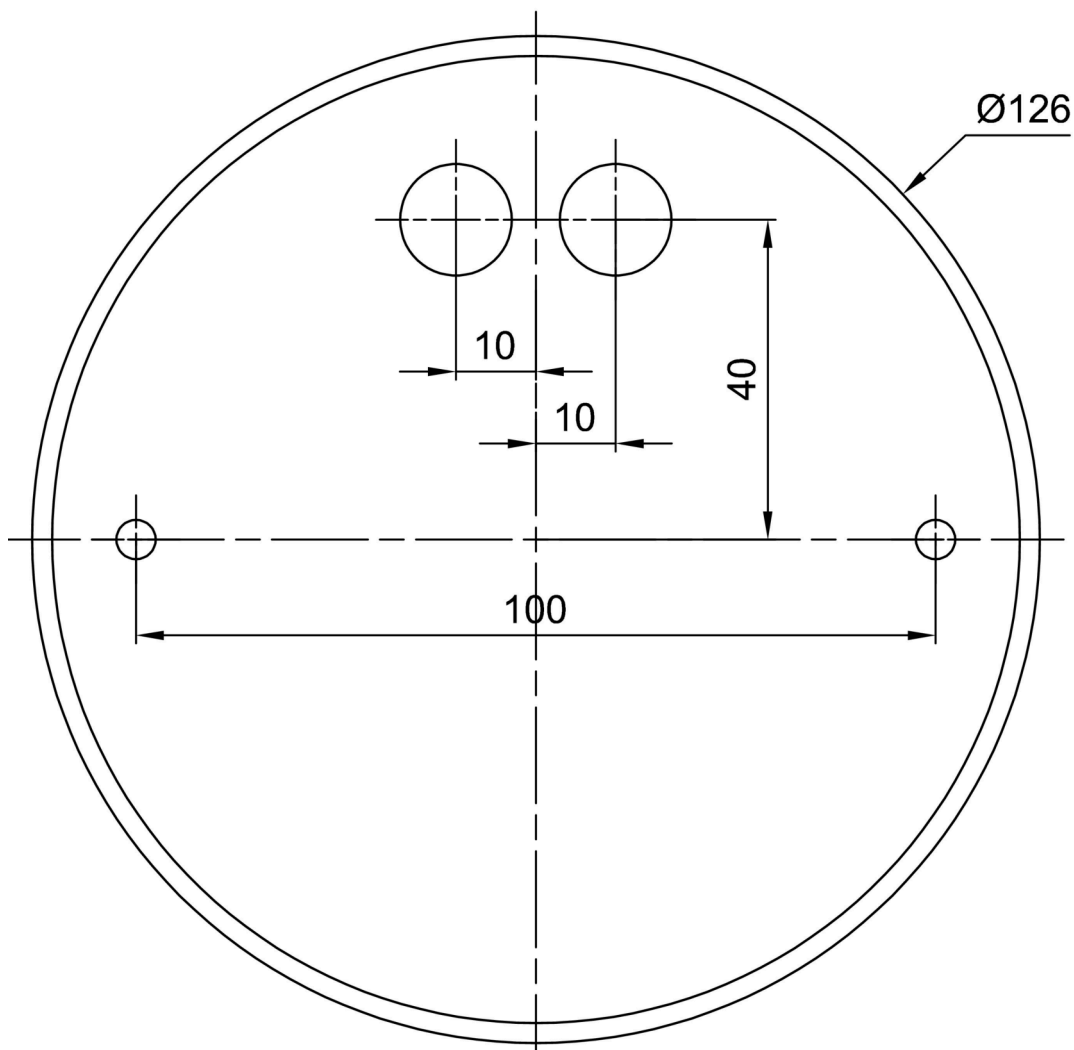

Typy svítidel	Klasické on/off
Typ montáže	závěsné - lanko
Materiál základny	ocel
Materiál stínidla	lesklý polymethylmetakrylát
Barva základny	černá Ral9005
Barva stínidla	bílá
Držení stínidla	ocelový držák
Umístění montáže	strop
Šířka	600 mm
Délka	600 mm
Výška	600 mm
Průměr	ø 600 mm
Délka závěsu	1000 mm
Montážní otvor	není
Kabelový vstup	není
Rázová pevnost	IK06
Provozní teplota	od -20°C do +30°C

Elektrické

Příkon	3x25 W
Stupeň krytí	IP40
Objímka	E27
Svorkovnice	není

Světelné

Fotobiologická bezpečnost svítidla dle EN 62471 (Blue light hazard)	Risk group 0
---	--------------

Eulum data pro výpočtové programy jsou k dispozici na www.osmont.cz.

Montážní rozměry:

Doplňkový sortiment:

Stínidlo

Kód produktu	Název	Barva	Popis	Obrázek	Rozkres
20666	PM5	bílá			