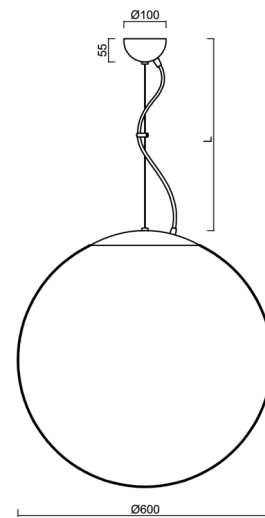

ISIS L5 PM

Kód produktu: ISI40026

Typ: ZL11/3/PM5/L100 C**

Krátký popis svítidla: Černé závěsné žárovkové svítidlo ON/OFF a PMMA stínidlo.

Technické

Typy svítidel	Klasické on/off
Typ montáže	závěsné - lanko
Materiál základny	ocel
Materiál stínidla	lesklý polymethylmetakrylát
Barva základny	černá Ral9005
Barva stínidla	bílá
Držení stínidla	ocelový držák
Umístění montáže	strop
Šířka	600 mm
Délka	600 mm
Výška	600 mm
Průměr	ø 600 mm
Délka závěsu	1000 mm
Montážní otvor	není
Kabelový vstup	není
Rázová pevnost	IK06
Provozní teplota	od -20°C do +30°C

Elektrické

Příkon	3x25 W
Stupeň krytí	IP40
Objímka	E27
Svorkovnice	není

Světelné

Fotobiologická bezpečnost svítidla dle EN 62471 (Blue light hazard)	Risk group 0

Eulum data pro výpočtové programy jsou k dispozici na www.osmont.cz.