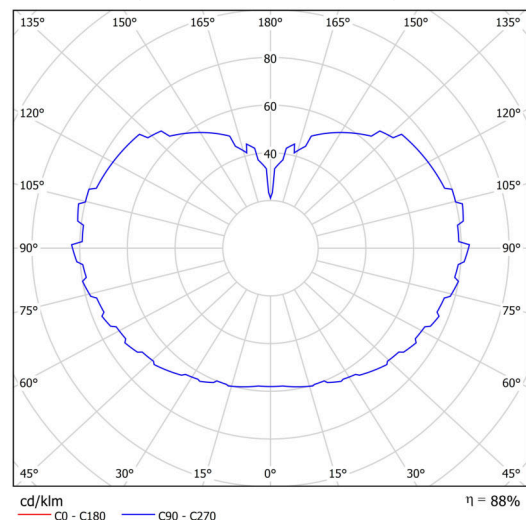

Typy svítidel	Klasické on/off
Typ montáže	závěsné - lanko
Materiál základny	ocel
Materiál stínidla	lesklý polymethylmetakrylát
Barva základny	bílá Ral9003
Barva stínidla	bílá
Držení stínidla	ocelový držák
Umístění montáže	strop
Šířka	600 mm
Délka	600 mm
Výška	600 mm
Průměr	ø 600 mm
Délka závěsu	1000 mm
Montážní otvor	není
Kabelový vstup	není
Rázová pevnost	IK06
Provozní teplota	od -20°C do +30°C

Elektrické

Příkon	3x25 W
Stupeň krytí	IP40
Objímka	E27
Svorkovnice	není

Světelné

Fotobiologická bezpečnost svítidla dle EN 62471 (Blue light hazard)	Risk group 0
---	--------------

Eulum data pro výpočtové programy jsou k dispozici na www.osmont.cz.