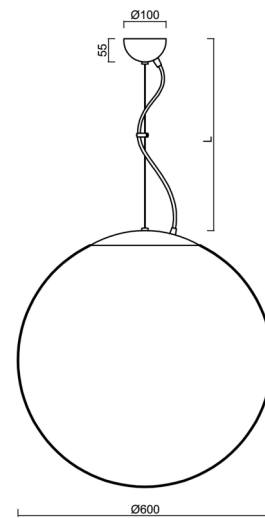

ISIS L5 PM

Kód produktu: ISI40025

Typ: ZL11/3/PM5/L100 B**

Krátký popis svítidla: Bílé závěsné žárovkové svítidlo ON/OFF a PMMA stínidlo.

Technické

Typy svítidel	Klasické on/off
Typ montáže	závěsné - lanko
Materiál základny	ocel
Materiál stínidla	lesklý polymethylmetakrylát
Barva základny	bílá Ral9003
Barva stínidla	bílá
Držení stínidla	ocelový držák
Umístění montáže	strop
Šířka	600 mm
Délka	600 mm
Výška	600 mm
Průměr	ø 600 mm
Délka závěsu	1000 mm
Montážní otvor	není
Kabelový vstup	není
Rázová pevnost	IK06
Provozní teplota	od -20°C do +30°C

Elektrické

Příkon	3x25 W
Stupeň krytí	IP40
Objímka	E27
Svorkovnice	není

Světelné

Fotobiologická bezpečnost svítidla dle EN 62471 (Blue light hazard)	Risk group 0

Eulum data pro výpočtové programy jsou k dispozici na www.osmont.cz.