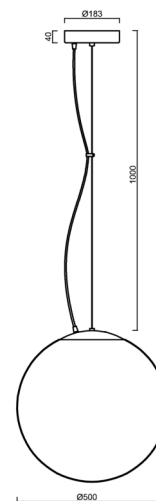

ISIS L4 PM-M HP

LED-5L08E950ZL11/PM4M/L100 MS 4K##

WWW.OSMONT.CZ

ISIS L4 PM-M HP

Kód produktu: ISI70783

Typ: LED-5L08E950ZL11/PM4M/L100 MS 4K##

Krátký popis svítidla: Mosazné závěsné vysokovýkonné LED svítidlo ON/OFF a matované PMMA stínidlo. Lankový závěs (s přívodním kabelem) o délce 100 cm.

Technické

Typy svítidel	Klasické on/off
Typ montáže	závěsné - lanko
Materiál základny	Mosaz
Materiál stínidla	opálový polymethylmetakrylát
Barva základny	mosaz leštěná
Barva stínidla	bílá
Držení stínidla	ocelový držák
Umístění montáže	strop
Šířka	500 mm
Délka	500 mm
Výška	500 mm
Průměr	Ø 500 mm
Délka závěsu	1000 mm
Montážní otvor	3xØ5mm
Kabelový vstup	2xØ16mm
Energetická třída	D
Rázová pevnost	IK06
Provozní teplota	od -20°C do +30°C