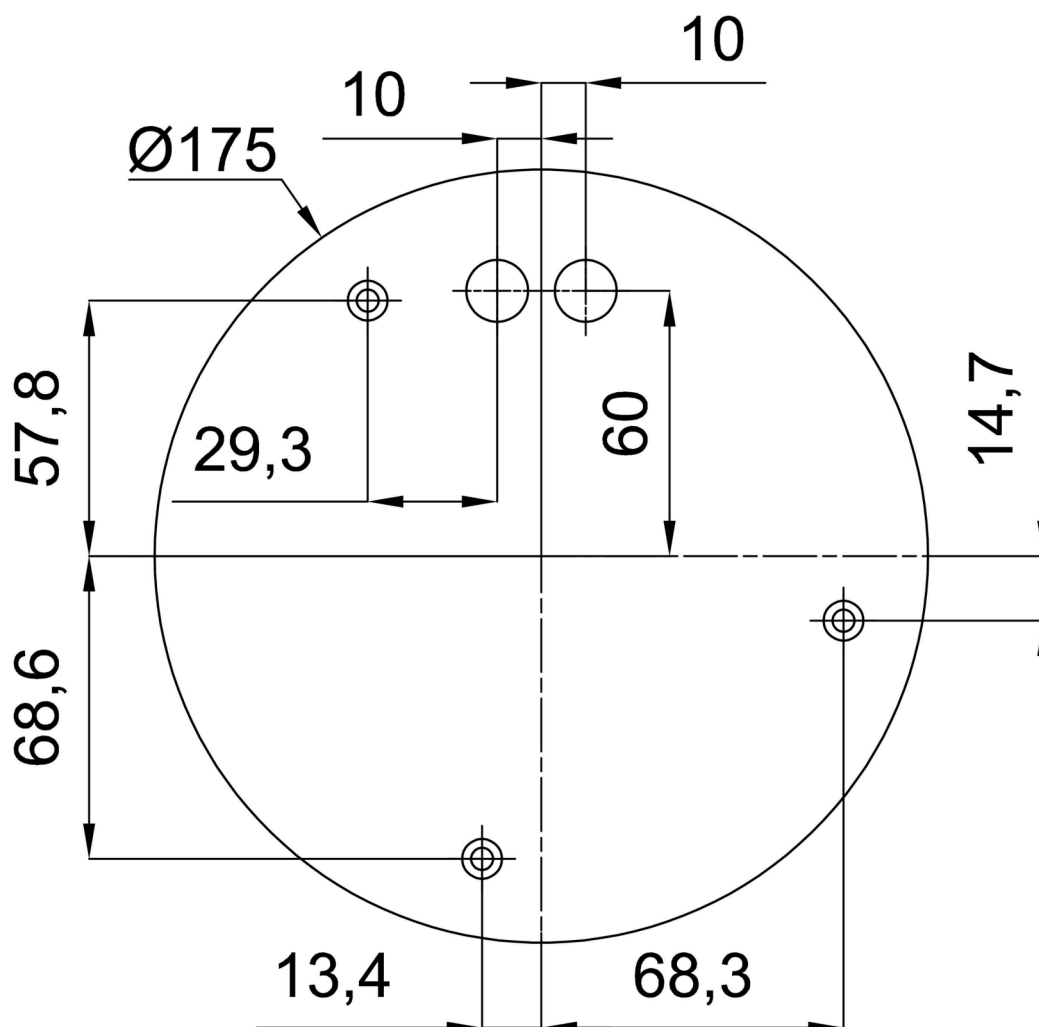

Logistické

EAN	8591728044039
Hmotnost NTT0	3.8 Kg
Hmotnost BTTO	5.3 Kg
Počet kartonů	2 ks
Objem balení	0.148 m³
Balení 1 šířka	0.52 m
Balení 1 délka	0.52 m
Balení 1 výška	0.53 m
Záruka*	60 měsíců

*U akumulátorů je poskytována záruka v délce 12 měsíců od data prodeje.

Montážní rozměry: