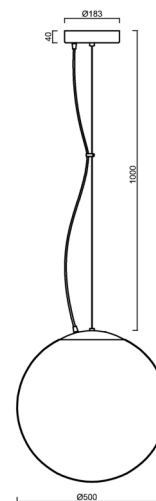

ISIS L4 PM-M HP

LED-5L08E950ZL11/PM4M/L100 B DALI 4K##

WWW.OSMONT.CZ

ISIS L4 PM-M HP

Kód produktu: ISI70777

Typ: LED-5L08E950ZL11/PM4M/L100 B DALI 4K##

Krátký popis svítidla: Bílé závěsné vysokovýkonné LED svítidlo DALI a matované PMMA stínidlo. Lankový závěs (s přívodním kabelem) o délce 100 cm.

Technické

Typy svítidel	Stmívatelné
Typ montáže	závěsné - lanko
Materiál základny	ocel
Materiál stínidla	opálový polymethylmetakrylát
Barva základny	bílá Ral9003
Barva stínidla	bílá
Držení stínidla	ocelový držák
Umístění montáže	strop
Šířka	500 mm
Délka	500 mm
Výška	500 mm
Průměr	Ø 500 mm
Délka závěsu	1000 mm
Montážní otvor	3xØ5mm
Kabelový vstup	2xØ16mm
Energetická třída	D
Rázová pevnost	IK06
Provozní teplota	od -20°C do +30°C