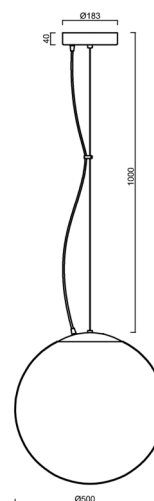

ISIS L4 PM-M HP

LED-5L08E950ZL11/PM4M/L100 B 4K##

WWW.OSMONT.CZ

ISIS L4 PM-M HP

Kód produktu: ISI70775

Typ: LED-5L08E950ZL11/PM4M/L100 B 4K##

Krátký popis svítidla: Bílé závěsné vysokovýkonné LED svítidlo ON/OFF a matované PMMA stínidlo. Lankový závěs (s přívodním kabelem) o délce 100 cm.

Technické

Typy svítidel	Klasické on/off
Typ montáže	závěsné - lanko
Materiál základny	ocel
Materiál stínidla	opálový polymethylmetakrylát
Barva základny	bílá Ral9003
Barva stínidla	bílá
Držení stínidla	ocelový držák
Umístění montáže	strop
Šířka	500 mm
Délka	500 mm
Výška	500 mm
Průměr	ø 500 mm
Délka závěsu	1000 mm
Montážní otvor	3xø5mm
Kabelový vstup	2xø16mm
Energetická třída	D
Rázová pevnost	IK06
Provozní teplota	od -20°C do +30°C