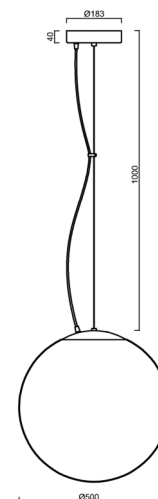

ISIS L4 PM-M HP

LED-5L08E950ZL11/PM4M/L100 C 3K##

WWW.OSMONT.CZ

ISIS L4 PM-M HP

Kód produktu: ISI70279

Typ: LED-5L08E950ZL11/PM4M/L100 C 3K##

Krátký popis svítidla: Černé závěsné vysokovýkonné LED svítidlo ON/OFF a matované PMMA stínidlo. Lankový závěs (s přívodním kabelem) o délce 100 cm.

Technické

Typy svítidel	Klasické on/off
Typ montáže	závěsné - lanko
Materiál základny	ocel
Materiál stínidla	opálový polymethylmetakrylát
Barva základny	černá Ral9005
Barva stínidla	bílá
Držení stínidla	ocelový držák
Umístění montáže	strop
Šířka	500 mm
Délka	500 mm
Výška	500 mm
Průměr	Ø 500 mm
Délka závěsu	1000 mm
Montážní otvor	3xØ5mm
Kabelový vstup	2xØ16mm
Energetická třída	D
Rázová pevnost	IK06
Provozní teplota	od -20°C do +30°C