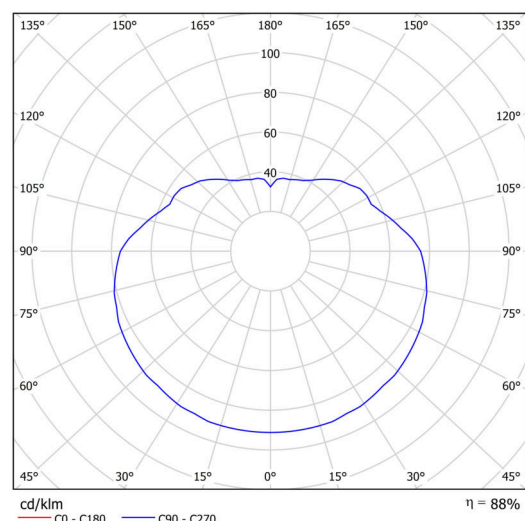

Světelné

Světelný tok svítidla	8100 lm
Světelný tok zdroje	9200 lm
Měrný výkon	137 lm/W
Teplota	3000 K
Životnost LED L80/B10	100000 hod
CRI	Ra80
MacAdam	3
Fotobiologická bezpečnost svítidla dle EN 62471 (Blue light hazard)	Risk group 0