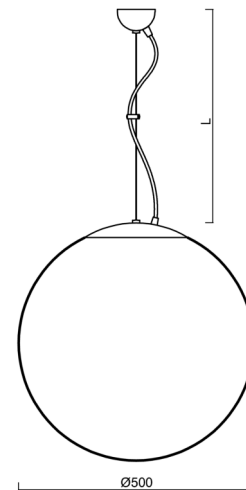

## Technické

Typy svítidel	Klasické on/off
Typ montáže	závěsné - lanko
Materiál základny	nerez ocel
Materiál stínidla	opálový polymethylmetakrylát
Barva základny	nerez broušená
Barva stínidla	bílá
Držení stínidla	ocelový držák
Umístění montáže	strop
Šířka	500 mm
Délka	500 mm
Výška	500 mm
Průměr	Ø 500 mm
Délka závěsu	1000 mm
Montážní otvor	none
Kabelový vstup	není
Energetická třída	D
Rázová pevnost	IK06
Provozní teplota	od -20°C do +30°C