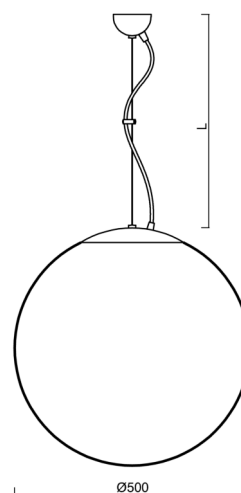

## Technické

Typy svítidel	Stmívatelné
Typ montáže	závěsné - lanko
Materiál základny	nerez ocel
Materiál stínidla	opálový polymethylmetakrylát
Barva základny	nerez leštěná
Barva stínidla	bílá
Držení stínidla	ocelový držák
Umístění montáže	strop
Šířka	500 mm
Délka	500 mm
Výška	500 mm
Průměr	Ø 500 mm
Délka závěsu	1000 mm
Montážní otvor	none
Kabelový vstup	není
Energetická třída	D
Rázová pevnost	IK06
Provozní teplota	od -20°C do +30°C