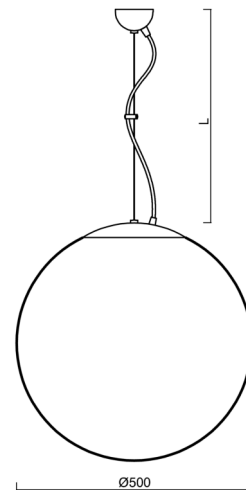

ISIS L4 PM-M

LED-5L07E900ZL11/PM4M/L100/NK1W MS 4K##

WWW.OSMONT.CZ

ISIS L4 PM-M

Kód produktu: ISI70741

Typ: LED-5L07E900ZL11/PM4M/L100/NK1W MS 4K##

Krátký popis svítidla: Mosazné závěsné LED svítidlo nouzové kombinované a matované PMMA stínidlo.

Technické

Typy svítidel	Nouzové kombinované
Typ montáže	závěsné - lanko
Materiál základny	Mosaz
Materiál stínidla	opálový polymethylmetakrylát
Barva základny	mosaz leštěná
Barva stínidla	bílá
Držení stínidla	ocelový držák
Umístění montáže	strop
Šířka	500 mm
Délka	500 mm
Výška	500 mm
Průměr	Ø 500 mm
Délka závěsu	1000 mm
Montážní otvor	none
Kabelový vstup	není
Energetická třída	D
Rázová pevnost	IK06
Provozní teplota	od 0°C do +30°C