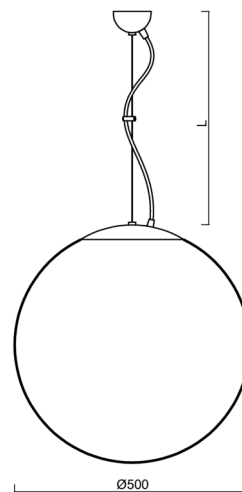

ISIS L4 PM-M

Kód produktu: ISI70735

Typ: LED-5L07E900ZL11/PM4M/L100/NK1W C 4K##

Krátký popis svítidla: Černé závěsné LED svítidlo nouzové kombinované a matované PMMA stínidlo.

Technické

Typy svítidel	Nouzové kombinované
Typ montáže	závěsné - lanko
Materiál základny	ocel
Materiál stínidla	opálový polymethylmetakrylát
Barva základny	černá Ral9005
Barva stínidla	bílá
Držení stínidla	ocelový držák
Umístění montáže	strop
Šířka	500 mm
Délka	500 mm
Výška	500 mm
Průměr	Ø 500 mm
Délka závěsu	1000 mm
Montážní otvor	none
Kabelový vstup	není
Energetická třída	D
Rázová pevnost	IK06

Elektrické

Příkon	41 W
Stupeň krytí	IP40
Objemka	LED modul
Typ baterií	NiCd
Čas nouze	3 hod
Svorkovnice	není
Počet svítidel na jistič B10A	25 ks
Počet svítidel na jistič B16A	43 ks
Počet svítidel na jistič C10A	29 ks
Počet svítidel na jistič C16A	52 ks

Světelné

Světelný tok svítidla	6120 lm
Světelný tok zdroje	6960 lm
Světelný tok zdroje v nouzovém režimu	150 lm
Měrný výkon	149 lm/W
Teplota	4000 K
Životnost LED L80/B10	100000 hod
CRI	Ra80
MacAdam	3
Fotobiologická bezpečnost svítidla dle EN 62471 (Blue light hazard)	Risk group 0

Eulum data pro výpočtové programy jsou k dispozici na www.osmont.cz.