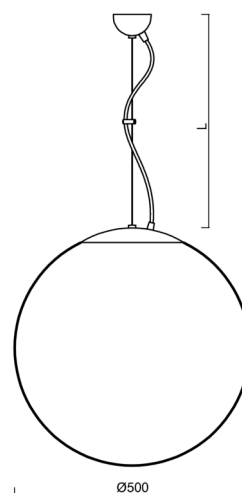

ISIS L4 PM-M

LED-5L07E900ZL11/PM4M/L100 NB 3K##

WWW.OSMONT.CZ

ISIS L4 PM-M

Kód produktu: ISI70249

Typ: LED-5L07E900ZL11/PM4M/L100 NB 3K##

Krátký popis svítidla: Nerez broušená závěsné LED svítidlo ON/OFF a matované PMMA stínidlo.

Technické

Typy svítidel	Klasické on/off
Typ montáže	závěsné - lanko
Materiál základny	nerez ocel
Materiál stínidla	opálový polymethylmetakrylát
Barva základny	nerez broušená
Barva stínidla	bílá
Držení stínidla	ocelový držák
Umístění montáže	strop
Šířka	500 mm
Délka	500 mm
Výška	500 mm
Průměr	Ø 500 mm
Délka závěsu	1000 mm
Montážní otvor	none
Kabelový vstup	není
Energetická třída	D
Rázová pevnost	IK06
Provozní teplota	od -20°C do +30°C