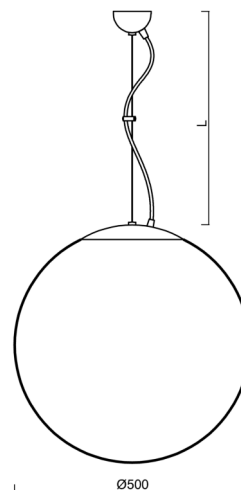

ISIS L4 PM-M

LED-5L07E900ZL11/PM4M/L100/NK1W NL 3K##

WWW.OSMONT.CZ

ISIS L4 PM-M

Kód produktu: ISI70247

Typ: LED-5L07E900ZL11/PM4M/L100/NK1W NL 3K##

Krátký popis svítidla: Nerez leštěné závěsné LED svítidlo nouzové kombinované a matované PMMA stínidlo.

Technické

Typy svítidel	Nouzové kombinované
Typ montáže	závěsné - lanko
Materiál základny	nerez ocel
Materiál stínidla	opálový polymethylmetakrylát
Barva základny	nerez leštěná
Barva stínidla	bílá
Držení stínidla	ocelový držák
Umístění montáže	strop
Šířka	500 mm
Délka	500 mm
Výška	500 mm
Průměr	ø 500 mm
Délka závěsu	1000 mm
Montážní otvor	none
Kabelový vstup	není
Energetická třída	D
Rázová pevnost	IK06
Provozní teplota	od 0°C do +30°C