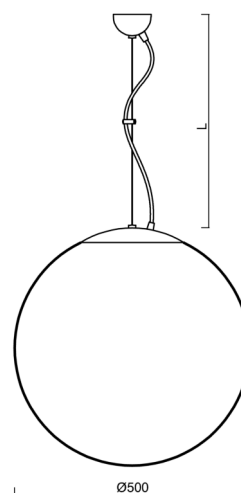

ISIS L4 PM-M

LED-5L07E900ZL11/PM4M/L100/NK1W C 3K##

WWW.OSMONT.CZ

ISIS L4 PM-M

Kód produktu: ISI70235

Typ: LED-5L07E900ZL11/PM4M/L100/NK1W C 3K##

Krátký popis svítidla: Černé závěsné LED svítidlo nouzové kombinované a matované PMMA stínidlo.

Technické

Typy svítidel	Nouzové kombinované
Typ montáže	závěsné - lanko
Materiál základny	ocel
Materiál stínidla	opálový polymethylmetakrylát
Barva základny	černá Ral9005
Barva stínidla	bílá
Držení stínidla	ocelový držák
Umístění montáže	strop
Šířka	500 mm
Délka	500 mm
Výška	500 mm
Průměr	Ø 500 mm
Délka závěsu	1000 mm
Montážní otvor	none
Kabelový vstup	není
Energetická třída	D
Rázová pevnost	IK06
Provozní teplota	od 0°C do +30°C