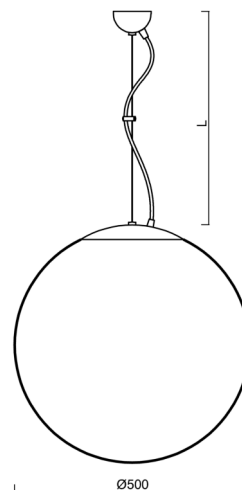

ISIS L4 PM-M

Kód produktu: ISI63795

Typ: ZL11/PM4M/L100 B**

Krátký popis svítidla: Bílé závěsné žárovkové svítidlo ON/OFF a matované PMMA stínidlo.

Technické

Typy svítidel	Klasické on/off
Typ montáže	závěsné - lanko
Materiál základny	ocel
Materiál stínidla	opálový polymethylmetakrylát
Barva základny	bílá Ral9003
Barva stínidla	bílá
Držení stínidla	ocelový držák
Umístění montáže	strop
Šířka	500 mm
Délka	500 mm
Výška	500 mm
Průměr	Ø 500 mm
Délka závěsu	1000 mm
Montážní otvor	none
Kabelový vstup	není
Rázová pevnost	IK06
Provozní teplota	od -20°C do +30°C

Elektrické

Typ napětí	AC
Napětí AC	220 - 240 V
Příkon	40 W
Stupeň krytí	IP40
Objímka	E27
Svorkovnice	není

Světelné

Fotobiologická bezpečnost svítidla dle EN 62471 (Blue light hazard)	Risk group 0

Eulum data pro výpočtové programy jsou k dispozici na www.osmont.cz.