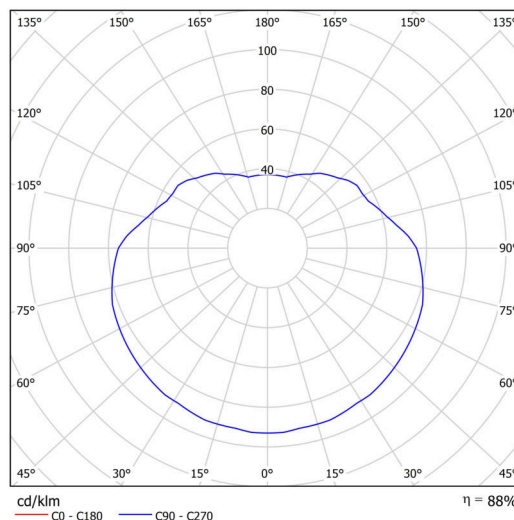

ISIS L4 PM-M

Kód produktu: ISI63795

Typ: ZL11/PM4M/L100 B**

Krátký popis svítidla: Bílé závěsné žárovkové svítidlo ON/OFF a matované PMMA stínidlo.

Technické

Typy svítidel	Klasické on/off
Typ montáže	závěsné - lanko
Materiál základny	ocel
Materiál stínidla	opálový polymethylmetakrylát
Barva základny	bílá Ral9003
Barva stínidla	bílá
Držení stínidla	ocelový držák
Umístění montáže	strop
Šířka	500 mm
Délka	500 mm
Výška	500 mm
Průměr	Ø 500 mm
Délka závěsu	1000 mm
Montážní otvor	none
Kabelový vstup	není
Rázová pevnost	IK06
Provozní teplota	od -20°C do +30°C

Elektrické

Typ napětí	AC
Napětí AC	220 - 240 V
Příkon	40 W
Stupeň krytí	IP40
Objímka	E27
Svorkovnice	není

Světelné

Fotobiologická bezpečnost svítidla dle EN 62471 (Blue light hazard)	Risk group 0

Eulum data pro výpočtové programy jsou k dispozici na www.osmont.cz.