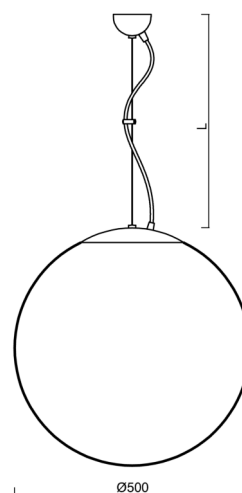

ISIS L4 PM-M

Kód produktu: ISI61525

Typ: LED-5L07E900ZL11/PM4M/L100 NK3HST B 4K##

Krátký popis svítidla: Bílé závěsné LED svítidlo nouzové kombinované (s automatickým testováním) a matované PMMA stínidlo. Lankový závěs (s přívodním kabelem) o délce 100 cm.

Technické

Typy svítidel	Nouzové kombinované SELFTEST
Typ montáže	závěsné - lanko
Materiál základny	ocel
Materiál stínidla	opálový polymethylmetakrylát
Barva základny	bílá Ral9003
Barva stínidla	bílá
Držení stínidla	ocelový držák
Umístění montáže	strop
Šířka	500 mm
Délka	500 mm
Výška	500 mm
Délka závěsu	1000 mm
Montážní otvor	není
Kabelový vstup	není
Rázová pevnost	IK06
Provozní teplota	od -20°C do +30°C

Elektrické

Příkon	41 W
Stupeň krytí	IP40
Objímka	LED modul
Typ baterií	LiFePO4
Čas nouze	3 hod
SELFTEST	ano
Svorkovnice	není

Světelné

Světelný tok svítidla	6120 lm
Světelný tok zdroje	6960 lm
Světelný tok zdroje v nouzovém režimu	200 lm
Teplota	4000 K
Životnost LED L80/B10	100000 hod
CRI	Ra80
MacAdam	3
Fotobiologická bezpečnost svítidla dle EN 62471 (Blue light hazard)	Risk group 0

Eulum data pro výpočtové programy jsou k dispozici na www.osmont.cz.