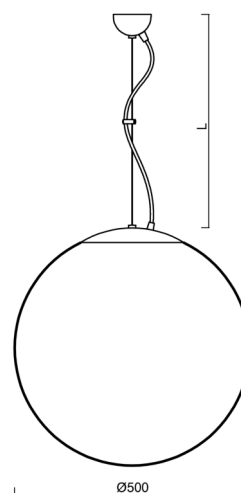

ISIS L4 PM-M

Kód produktu: ISI61029

Typ: LED-5L07E900ZL11/PM4M/L100 NK3HST NB 3K##

Krátký popis svítidla: Nerez broušené závěsné LED svítidlo nouzové kombinované (s automatickým testováním) a matované PMMA stínidlo. Lankový závěs (s přívodním kabelem) o délce 100 cm.

Technické

Typy svítidel	Nouzové kombinované SELFTEST
Typ montáže	závěsné - lanko
Materiál základny	nerez ocel
Materiál stínidla	opálový polymethylmetakrylát
Barva základny	nerez broušená
Barva stínidla	bílá
Držení stínidla	ocelový držák
Umístění montáže	strop
Šířka	500 mm
Délka	500 mm
Výška	500 mm
Délka závěsu	1000 mm
Montážní otvor	není
Kabelový vstup	není
Rázová pevnost	IK06
Provozní teplota	od -20°C do +30°C

Elektrické

Příkon	41 W
Stupeň krytí	IP40
Objímka	LED modul
Typ baterií	LiFePO4
Čas nouze	3 hod
SELFTEST	ano
Svorkovnice	není

Světelné

Světelný tok svítidla	5870 lm
Světelný tok zdroje	6670 lm
Světelný tok zdroje v nouzovém režimu	200 lm
Teplota	3000 K
Životnost LED L80/B10	100000 hod
CRI	Ra80
MacAdam	3
Fotobiologická bezpečnost svítidla dle EN 62471 (Blue light hazard)	Risk group 0

Eulum data pro výpočtové programy jsou k dispozici na www.osmont.cz.