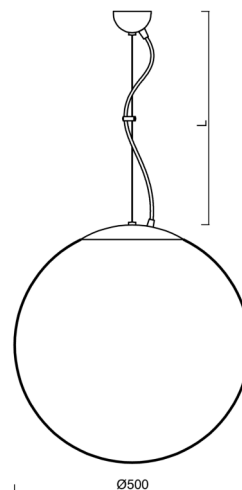

## ISIS L4 PM-M

Kód produktu: ISI61028

Typ: LED-5L07E900ZL11/PM4M/L100 NK3HST NL 3K##

Krátký popis svítidla: Nerez leštěné závěsné LED svítidlo nouzové kombinované (s automatickým testováním) a matované PMMA stínidlo. Lankový závěs (s přívodním kabelem) o délce 100 cm.

### Technické

Typy svítidel	Nouzové kombinované SELFTEST
Typ montáže	závěsné - lanko
Materiál základny	nerez ocel
Materiál stínidla	opálový polymethylmetakrylát
Barva základny	nerez leštěná
Barva stínidla	bílá
Držení stínidla	ocelový držák
Umístění montáže	strop
Šířka	500 mm
Délka	500 mm
Výška	500 mm
Délka závěsu	1000 mm
Montážní otvor	není
Kabelový vstup	není
Rázová pevnost	IK06
Provozní teplota	od -20°C do +30°C