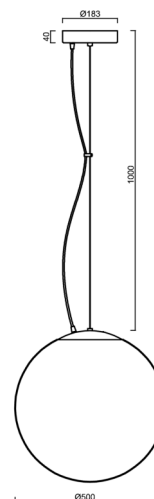

ISIS L4 PM HP

Kód produktu: ISI64791

Typ: LED-5L08E950ZL11/PM4/L100 NB 4K##

Krátký popis svítidla: Nerez broušené závěsné vysokovýkonné LED svítidlo ON/OFF a PMMA stínidlo. Lankový závěs (s přívodním kabelem) o délce 100 cm.

Technické

Typy svítidel	Klasické on/off
Typ montáže	závěsné - lanko
Materiál základny	nerez ocel
Materiál stínidla	lesklý polymethylmetakrylát
Barva základny	nerez broušená
Barva stínidla	bílá
Držení stínidla	ocelový držák
Umístění montáže	strop
Šířka	500 mm
Délka	500 mm
Výška	500 mm
Průměr	ø 500 mm
Délka závěsu	1000 mm
Montážní otvor	3xø5mm
Kabelový vstup	2xø16mm
Energetická třída	D
Rázová pevnost	IK06
Provozní teplota	od -20°C do +30°C

Elektrické

Příkon	59 W
Stupeň krytí	IP40
Objímka	LED modul
Svorkovnice	zacvakávací
Počet svítidel na jistič B10A	15 ks
Počet svítidel na jistič B16A	25 ks
Počet svítidel na jistič C10A	26 ks
Počet svítidel na jistič C16A	42 ks

Světelné

Světelný tok svítidla	8450 lm
Světelný tok zdroje	9600 lm
Měrný výkon	143 lm/W
Teplota	4000 K
Životnost LED L80/B10	100000 hod
CRI	Ra80
MacAdam	3
Fotobiologická bezpečnost svítidla dle EN 62471 (Blue light hazard)	Risk group 0

Eulum data pro výpočtové programy jsou k dispozici na www.osmont.cz.