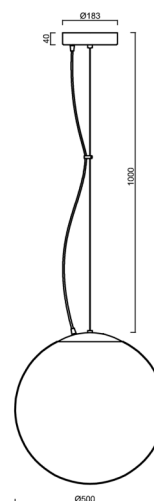

ISIS L4 PM HP

Kód produktu: ISI64293

Typ: LED-5L08E950ZL11/PM4/L100 NB DALI 3K##

Krátký popis svítidla: Nerez broušené závěsné vysokovýkonné LED svítidlo DALI a PMMA stínidlo. Lankový závěs (s přívodním kabelem) o délce 100 cm.

Technické

Typy svítidel	Stmívatelné
Typ montáže	závěsné - lanko
Materiál základny	nerez ocel
Materiál stínidla	lesklý polymethylmetakrylát
Barva základny	nerez broušená
Barva stínidla	bílá
Držení stínidla	ocelový držák
Umístění montáže	strop
Šířka	500 mm
Délka	500 mm
Výška	500 mm
Průměr	ø 500 mm
Délka závěsu	1000 mm
Montážní otvor	3xø5mm
Kabelový vstup	2xø16mm
Energetická třída	D
Rázová pevnost	IK06
Provozní teplota	od -20°C do +30°C

Elektrické

Příkon	59 W
Stupeň krytí	IP40
Objímka	LED modul
Svorkovnice	zacvakávací
Počet svítidel na jistič B10A	15 ks
Počet svítidel na jistič B16A	25 ks
Počet svítidel na jistič C10A	26 ks
Počet svítidel na jistič C16A	42 ks

Světelné

Světelný tok svítidla	8100 lm
Světelný tok zdroje	9200 lm
Měrný výkon	137 lm/W
Teplota	3000 K
Životnost LED L80/B10	100000 hod
CRI	Ra80
MacAdam	3
Fotobiologická bezpečnost svítidla dle EN 62471 (Blue light hazard)	Risk group 0

Eulum data pro výpočtové programy jsou k dispozici na www.osmont.cz.