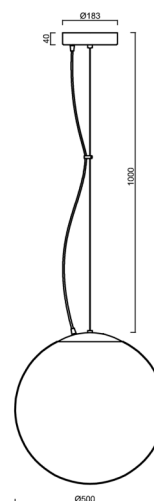

ISIS L4 PM HP

Kód produktu: ISI64281

Typ: LED-5L08E950ZL11/PM4/L100 C DALI 3K##

Krátký popis svítidla: Černé závěsné vysokovýkonné LED svítidlo DALI a PMMA stínidlo. Lankový závěs (s přívodním kabelem) o délce 100 cm.

Technické

Typy svítidel	Stmívatelné
Typ montáže	závěsné - lanko
Materiál základny	ocel
Materiál stínidla	lesklý polymethylmetakrylát
Barva základny	černá Ral9005
Barva stínidla	bílá
Držení stínidla	ocelový držák
Umístění montáže	strop
Šířka	500 mm
Délka	500 mm
Výška	500 mm
Průměr	ø 500 mm
Délka závěsu	1000 mm
Montážní otvor	3xø5mm
Kabelový vstup	2xø16mm
Energetická třída	D
Rázová pevnost	IK06
Provozní teplota	od -20°C do +30°C

Elektrické

Příkon	59 W
Stupeň krytí	IP40
Objemka	LED modul
Svorkovnice	zacvakávací
Počet svítidel na jistič B10A	15 ks
Počet svítidel na jistič B16A	25 ks
Počet svítidel na jistič C10A	26 ks
Počet svítidel na jistič C16A	42 ks

Světelné

Světelný tok svítidla	8100 lm
Světelný tok zdroje	9200 lm
Měrný výkon	137 lm/W
Teplota	3000 K
Životnost LED L80/B10	100000 hod
CRI	Ra80
MacAdam	3
Fotobiologická bezpečnost svítidla dle EN 62471 (Blue light hazard)	Risk group 0

Eulum data pro výpočtové programy jsou k dispozici na www.osmont.cz.